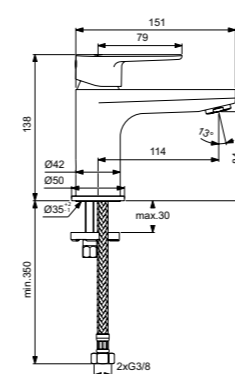

Без донного клапана
Картридж на керамических дисках FirmaFlow®
Технология Click (ограничение потока воды)
Система монтажа EasyFix® (облегченный монтаж)
Тонкий аэратор с ограничением потока 5 л/мин
Поставляется с гибкой подводкой G3/8 PEX
Покрытие SmartShine®
Картридж LightMove®
Комфортное расстояние: Высота 120 мм

BC496AA
Пластиковый донный клапан
BC699AA
Металлический донный клапан
Картридж на керамических дисках FirmaFlow®
Технология Click (ограничение потока воды)
Система монтажа EasyFix® (облегченный монтаж)
Тонкий аэратор с ограничением потока 5 л/мин
Поставляется с гибкой подводкой G3/8 PEX
Покрытие SmartShine®
Картридж LightMove®
Комфортное расстояние: Высота 120 мм

Металлический донный клапан
Картридж на керамических дисках FirmaFlow®
Технология Click (ограничение потока воды)
Система монтажа EasyFix® (облегченный монтаж)
Тонкий аэратор с ограничением потока 5 л/мин
Поставляется с гибкой подводкой G3/8 PEX
Покрытие SmartShine®
Картридж LightMove®
Комфортное расстояние: Высота 120 мм
Матовый черный

Отличающиеся красивым дизайном и выдающимися характеристиками, смесители линейки Cerafine O являются идеальным решением для элитных проектов.