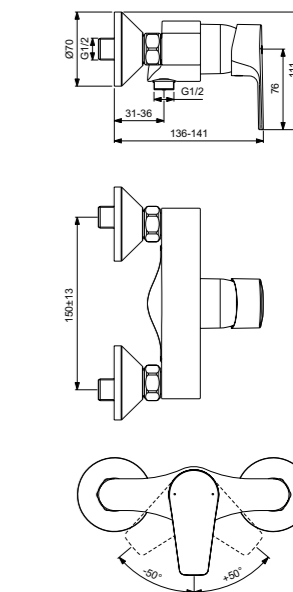

Картридж на керамических дисках FirmaFlow®

Технология Click (ограничение потока воды)

Обратный клапан

Покрытие SmartShine®

Картридж LightMove®