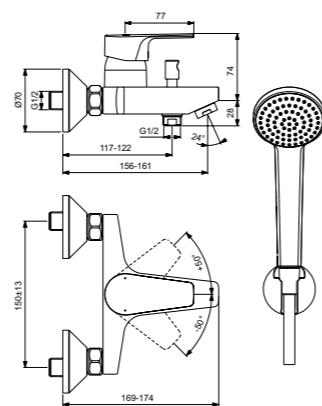

Cerafine D
**Настенный
смеситель для ванны/душа
с душевым комплектом**
BC693AA

Картридж на керамических
дисках FirmaFlow®
Технология Click
(ограничение потока воды)
Обратный клапан
Автоматический
переключатель ванна/душ
Фиксированный настенный держатель
Металлический шланг 1500 мм
Душевая лейка Idealrain 100 мм
– 1 функциональная
Покрытие SmartShine®
Картридж LightMove®