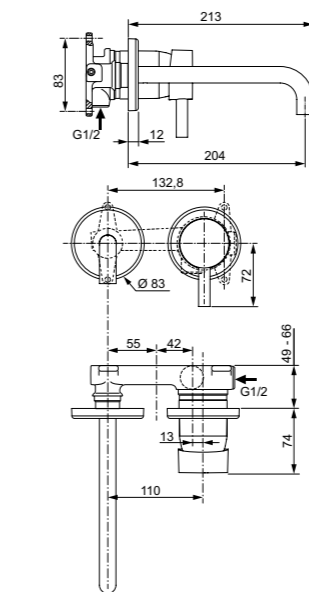

Ceraline
Встраиваемый смеситель для умывальника
Комплект № 2
A6938AA

Трубчатый излив 195 мм
Картридж на керамических дисках
Скрытый аэратор
Комплект № 1
заказывается дополнительно
(A5948NU)
Покрытие SmartShine®