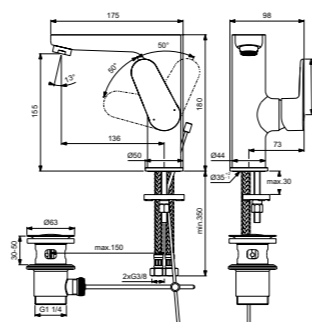

BC497AA
Пластиковый донный клапан
BC703AA
Металлический донный клапан
Картридж на керамических
дисках FirmaFlow®
Система монтажа EasyFix®
(облегченный монтаж)
Тонкий аэратор
с ограничением потока 5 л/мин
Поставляется с гибкой
подводкой G3/8 PEX
Покрытие SmartShine®
Картридж LightMove®
Комфортное расстояние:
Высота 155 мм