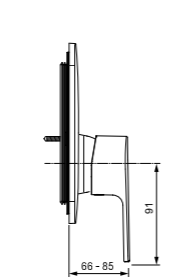

Картридж на керамических дисках
С Комплектом № 1
A1300NU

Картридж на керамических дисках
С Комплектом № 1
(A1300NU)
Серый жемчуг / Хром

Картридж с функцией HWTC
(ограничение максимальной
температуры горячей воды)
Комплект № 1
заказывается дополнительно
A1300NU

Картридж с функцией Click
(ограничение максимальной
температуры горячей воды)
Комплект № 1
заказывается дополнительно
A1300NU

Картридж с функцией HWTC
(ограничение максимальной
температуры горячей воды)
Ппереключатель ванна/душ
с вытяжной кнопкой
(металлический)
Комплект № 1 EasyBox
заказывается дополнительно
A1000NU

Картридж на керамических дисках
Комплект № 1
заказывается отдельно
A1000NU