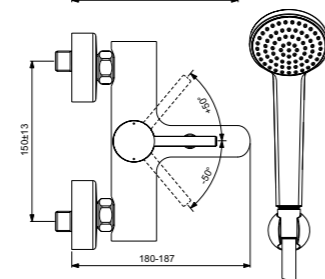

Картридж на керамических дисках
Ограничитель температуры воды
Стандартные S-соединения
размером от 137 мм до 163 мм
Покрытие SmartShine®
Матовый черный/хром

Ceraline
**Настенный смеситель
для душа**
BC200U5

Картридж на керамических дисках
Ограничитель температуры воды
Стандартные S-соединения
размером от 137 мм до 163 мм
Покрытие SmartShine®
Матовый белый/хром

Картридж на керамических дисках
Ограничитель температуры воды
Стандартные S-соединения
размером от 137 мм до 163 мм
С душевым комплектом
Покрытие SmartShine®

Ceraline
**Настенный смеситель
для ванны/душа**
BC199AA

Картридж на керамических дисках
Ограничитель температуры воды
Обратный клапан
Стандартные S-соединения
с шумопоглотителями
Скрытый азратор
Автоматический переключатель
ванна/душ
Покрытие SmartShine®

Ceraline
**Настенный смеситель
для ванны/душа**
BC199U4

Картридж на керамических дисках
Ограничитель температуры воды
Обратный клапан
Стандартные S-соединения
с шумопоглотителями
Скрытый азратор
Автоматический переключатель
ванна/душ
Покрытие SmartShine®
Матовый черный/хром

Ceraline
**Настенный смеситель
для ванны/душа**
BC199U5

Картридж на керамических дисках
Ограничитель температуры воды
Обратный клапан
Стандартные S-соединения
с шумопоглотителями
Скрытый азратор
Автоматический переключатель
ванна/душ
Покрытие SmartShine®
Матовый белый/хром

Ceraline
**Встраиваемый смеситель
для ванны/душа**
Комплекты № 1 + № 2
A6939AA

Картридж с функцией Click
(ограничение потока воды)
Автоматический переключатель
ванна/душ
С Комплектом № 1
A1300NU
Покрытие SmartShine®

Ceraline
**Встраиваемый смеситель
для душа**
Комплекты № 1 + № 2
A6940AA

Картридж с функцией Click
(ограничение потока воды)
Комплект № 1 + № 2
(полный комплект)
Покрытие SmartShine®