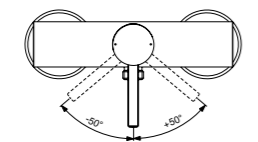

Картридж на керамических дисках
Ограничитель температуры воды
Стандартные S-соединения
размером от 137 мм до 163 мм
Покрытие SmartShine®
Матовый черный/хром

Ceraline
**Настенный смеситель
для душа**
BC200U5

Картридж на керамических дисках
Ограничитель температуры воды
Стандартные S-соединения
размером от 137 мм до 163 мм
Покрытие SmartShine®
Матовый белый/хром

Картридж на керамических дисках
Ограничитель температуры воды
Стандартные S-соединения
размером от 137 мм до 163 мм
С душевым комплектом
Покрытие SmartShine®

Ceraline
**Настенный смеситель
для ванны/душа**
BC199AA

Картридж на керамических дисках
Ограничитель температуры воды
Обратный клапан
Стандартные S-соединения
с шумопоглотителями
Скрытый азратор
Автоматический переключатель
ванна/душ
Покрытие SmartShine®

Ceraline
**Настенный смеситель
для ванны/душа**
BC199U4

Картридж на керамических дисках
Ограничитель температуры воды
Обратный клапан
Стандартные S-соединения
с шумопоглотителями
Скрытый азратор
Автоматический переключатель
ванна/душ
Покрытие SmartShine®
Матовый черный/хром

Ceraline
**Настенный смеситель
для ванны/душа**
BC199U5

Картридж на керамических дисках
Ограничитель температуры воды
Обратный клапан
Стандартные S-соединения
с шумопоглотителями
Скрытый азратор
Автоматический переключатель
ванна/душ
Покрытие SmartShine®
Матовый белый/хром

Ceraline
**Встраиваемый смеситель
для ванны/душа**
Комплекты № 1 + № 2
A6939AA

Картридж с функцией Click
(ограничение потока воды)
Автоматический переключатель
ванна/душ
С Комплектом № 1
A1300NU
Покрытие SmartShine®

Ceraline
**Встраиваемый смеситель
для душа**
Комплекты № 1 + № 2
A6940AA

Картридж с функцией Click
(ограничение потока воды)
Комплект № 1 + № 2
(полный комплект)
Покрытие SmartShine®