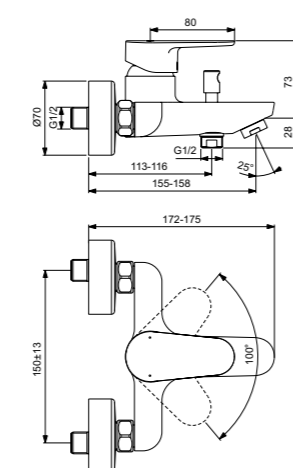

Картридж на керамических дисках FirmaFlow®
Технология Click (ограничение потока воды)
Обратный клапан
Покрытие SmartShine®
Картридж LightMove®
Матовый черный

Cerafine O
Настенный смеситель для ванны/душа
BC500AA

Картридж на керамических дисках FirmaFlow®
Технология Click (ограничение потока воды)
Обратный клапан
Покрытие SmartShine®
Картридж LightMove®

Cerafine O
Настенный смеситель для ванны/душа
BC500U4

Картридж на керамических дисках FirmaFlow®
Технология Click (ограничение потока воды)
Обратный клапан
Покрытие SmartShine®
Картридж LightMove®
Матовый черный

Cerafine O
Настенный смеситель для ванны/душа с душевым комплектом
BC706AA

Картридж на керамических дисках FirmaFlow®
Технология Click (ограничение потока воды)
Обратный клапан
Фиксированный настенный держатель
Металлический шланг 1500 мм
Душевая лейка Idealrain
Покрытие SmartShine®
Картридж LightMove®

Cerafine O
Встраиваемый смеситель для душа Комплект № 1 + Комплект № 2
A7192AA

Картридж на керамических дисках
С Комплектом № 1
A1300NU

Cerafine O
Встраиваемый смеситель для душа Комплект № 2
A7194AA

Картридж на керамических дисках
Комплект № 1
заказывается отдельно
A1300NU

Cerafine O
Встраиваемый смеситель для душа Комплект № 1 + Комплект № 2
A7192U4

Картридж на керамических дисках
С Комплектом № 1
A1300NU
Матовый черный

Cerafine O
Встраиваемый смеситель для ванны/душа Комплект №1 + Комплект № 2
A7193AA

Картридж на керамических дисках
С Комплектом № 1
A1300NU