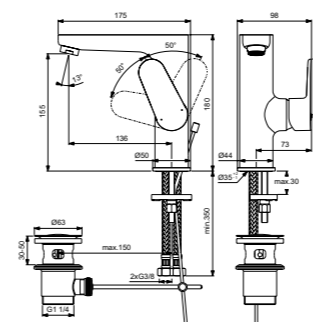

Металлический донный клапан
Картридж на керамических
дисках FirmaFlow®
Система монтажа EasyFix®
(облегченный монтаж)
Тонкий аэратор
с ограничением потока 5 л/мин
Поставляется с гибкой
подводкой G3/8 PEX
Покрытие SmartShine®
Картридж LightMove®
Комфортное расстояние:
Высота 155 мм
Матовый черный