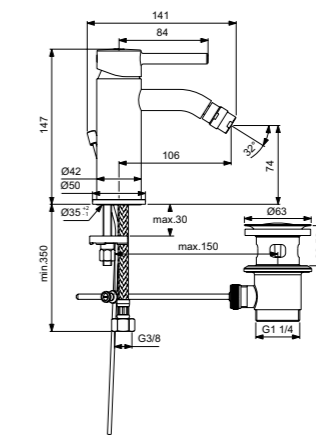

Металлический донный клапан
Система монтажа EasyFix®
(облегченный монтаж)
Скрытый аэратор
с ограничением потока 5 л/мин
Картридж на керамических дисках
Ограничитель температуры воды
Поставляется с гибкой
подводкой G3/8 PEX
Покрытие SmartShine®