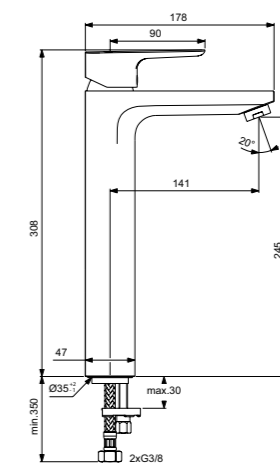

Без донного клапана
Картридж на керамических
дисках FirmaFlow®
Поставляется с гибкой
подводкой G3/8 PEX
Аэратор с ограничением
потока 5 л/мин
Система монтажа EasyFix®
(облегченный монтаж)
Покрытие SmartShine®
Картридж LightMove®
Комфортное расстояние:
Высота 250 мм