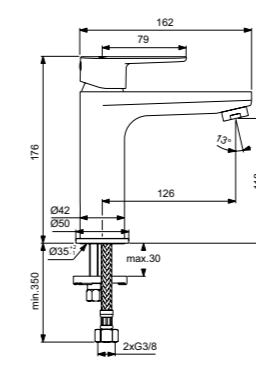

Без донного клапана
Картридж на керамических дисках FirmaFlow®
Технология Click (ограничение потока воды)
Система монтажа EasyFix® (облегченный монтаж)
Тонкий аэратор с ограничением потока 5 л/мин
Поставляется с гибкой подводкой G3/8 PEX
Покрытие SmartShine®
Картридж LightMove®
Комфортное расстояние: Высота 120 мм

BC496AA
Пластиковый донный клапан
BC699AA
Металлический донный клапан
Картридж на керамических дисках FirmaFlow®
Технология Click (ограничение потока воды)
Система монтажа EasyFix® (облегченный монтаж)
Тонкий аэратор с ограничением потока 5 л/мин
Поставляется с гибкой подводкой G3/8 PEX
Покрытие SmartShine®
Картридж LightMove®
Комфортное расстояние: Высота 120 мм

Металлический донный клапан
Картридж на керамических дисках FirmaFlow®
Технология Click (ограничение потока воды)
Система монтажа EasyFix® (облегченный монтаж)
Тонкий аэратор с ограничением потока 5 л/мин
Поставляется с гибкой подводкой G3/8 PEX
Покрытие SmartShine®
Картридж LightMove®
Комфортное расстояние: Высота 120 мм
Матовый черный

Отличающиеся красивым дизайном и выдающимися характеристиками, смесители линейки Cerafine O являются идеальным решением для элитных проектов.