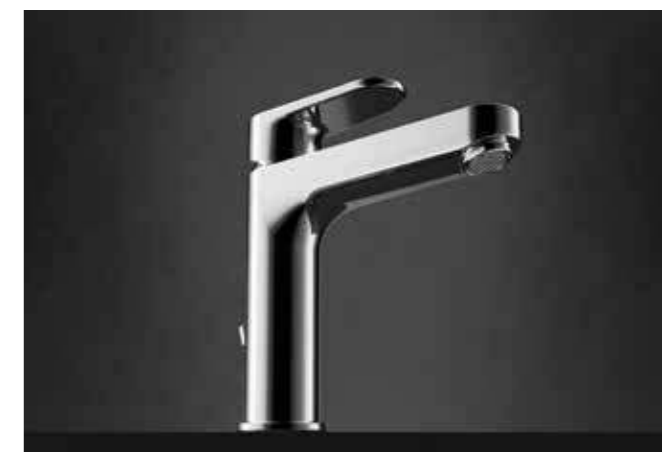

Cerafine O
Встраиваемый
смеситель для ванны/душа
Комплект № 1 + Комплект № 2
A7193U4

Cerafine O
Встраиваемый
смеситель для ванны/душа
Комплект № 2
A7195AA

Cerafine O
Встраиваемый
смеситель для ванны/душа
Комплект № 2
A7350AA

Cerafine O
Встраиваемый
смеситель для душа
Комплект № 2
A7349AA

Картридж на керамических дисках
С Комплектом №1
A1300NU
Матовый черный

Картридж на керамических дисках
Комплект № 1
заказывается дополнительно
A1300NU

Картридж с функцией HWTC
(ограничение максимальной
температуры горячей воды)
Переключатель ванна/душ
с вытяжной кнопкой
(металлический)
Комплект №1 EasyBox
заказывается дополнительно
A1000NU

Картридж с функцией HWTC
(ограничение максимальной
температуры горячей воды)
Комплект № 1 EasyBox
заказывается дополнительно
A1000NU

Линейка смесителей Cera

СВОДНАЯ ИНФОРМАЦИЯ

Cerafine O