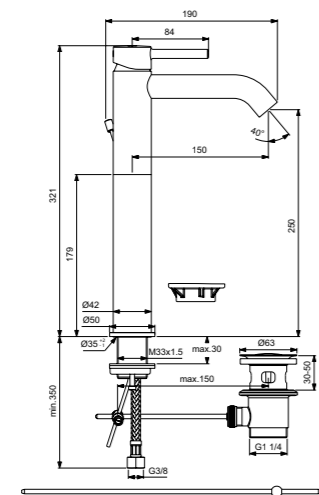

Ceraline
Смеситель для умывальника-чаши
BC194AA

Металлический донный клапан
Система монтажа EasyFix®
(облегченный монтаж)
Скрытый аэратор
с ограничением потока 5 л/мин
Картридж на керамических дисках
Ограничитель температуры воды
Поставляется с гибкой
подводкой G3/8 PEX
Покрытие SmartShine®
Комфортное расстояние:
Высота 240 мм