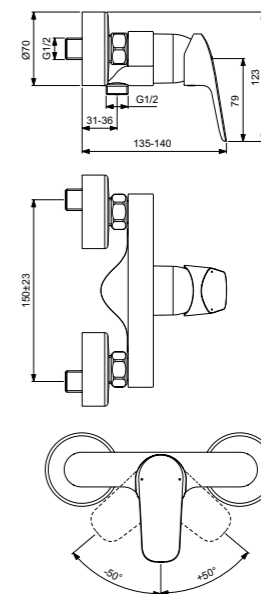

Керамические картриджи 90°
Аэратор 24x1
Покрытие SmartShine®

Ceraflex
**Встраиваемый смеситель
для умывальника
Комплект № 2**
A6941AA

Картридж HWTC
Излив 172 мм
Аэратор Cascade с ограничением
потока 5 л/мин
Ограничение максимальной
температуры воды (доступна
предустановленная опция)
Комплект № 1 EasyBox
заказывается дополнительно
A5948NU
Покрытие SmartShine®

Ceraflex
**Настенный смеситель
для умывальника**
B1717AA

Трубчатый излив 160 мм
Картридж на керамических
дисках FirmaFlow®
Технология Click
(ограничение потока воды)
Аэратор M24x1
S-соединения
и цилиндрические накладки
Ограничение максимальной
температуры воды (доступна
предустановленная опция)
Покрытие SmartShine®
Картридж LightMove®

Ceraflex
Смеситель для биде
B1718AA

Металлический донный клапан
Картридж на керамических
дисках FirmaFlow®
Технология Click
(ограничение потока воды)
Аэратор M24x1
Система монтажа EasyFix®
(облегченный монтаж)
Поставляется с гибкой
подводкой G3/8 PEX
Ограничение максимальной
температуры воды (доступна
предустановленная опция)
Покрытие SmartShine®
Картридж LightMove®

Ceraflex
Смеситель для биде
B1825AA

С цепочкой
Картридж на керамических
дисках FirmaFlow®
Технология Click
(ограничение потока воды)
Аэратор M24x1
Система монтажа EasyFix®
(облегченный монтаж)
Поставляется с гибкой
подводкой G3/8 PEX
Ограничение максимальной
температуры воды (доступна
предустановленная функция)
Покрытие SmartShine®
Картридж LightMove®

Ceraflex
**Настенный смеситель
для душа**
B1719AA