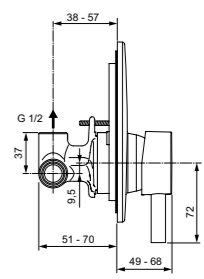

Картридж на керамических дисках
Ограничитель температуры воды
Стандартные S-соединения
размером от 137 мм до 163 мм
Покрытие SmartShine®
Матовый черный/хром

Ceraline
**Настенный смеситель
для душа**
BC200U5

Картридж на керамических дисках
Ограничитель температуры воды
Стандартные S-соединения
размером от 137 мм до 163 мм
Покрытие SmartShine®
Матовый белый/хром

Картридж на керамических дисках
Ограничитель температуры воды
Стандартные S-соединения
размером от 137 мм до 163 мм
С душевым комплектом
Покрытие SmartShine®

Ceraline
**Настенный смеситель
для ванны/душа**
BC199AA

Картридж на керамических дисках
Ограничитель температуры воды
Обратный клапан
Стандартные S-соединения
с шумопоглотителями
Скрытый азратор
Автоматический переключатель
ванна/душ
Покрытие SmartShine®

Ceraline
**Настенный смеситель
для ванны/душа**
BC199U4

Картридж на керамических дисках
Ограничитель температуры воды
Обратный клапан
Стандартные S-соединения
с шумопоглотителями
Скрытый азратор
Автоматический переключатель
ванна/душ
Покрытие SmartShine®
Матовый черный/хром

Ceraline
**Настенный смеситель
для ванны/душа**
BC199U5

Картридж на керамических дисках
Ограничитель температуры воды
Обратный клапан
Стандартные S-соединения
с шумопоглотителями
Скрытый азратор
Автоматический переключатель
ванна/душ
Покрытие SmartShine®
Матовый белый/хром

Ceraline
**Встраиваемый смеситель
для ванны/душа**
Комплекты № 1 + № 2
A6939AA

Картридж с функцией Click
(ограничение потока воды)
Автоматический переключатель
ванна/душ
С Комплектом № 1
A1300NU
Покрытие SmartShine®

Ceraline
**Встраиваемый смеситель
для душа**
Комплекты № 1 + № 2
A6940AA

Картридж с функцией Click
(ограничение потока воды)
Комплект № 1 + № 2
(полный комплект)
Покрытие SmartShine®