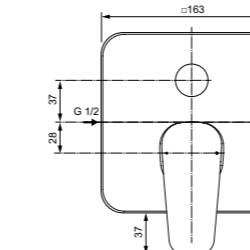

Картридж с функцией HWTC
(ограничение максимальной
температуры горячей воды)
Ппереключатель ванна/душ
с вытяжной кнопкой
(металлический)
Комплект № 1 EasyBox
заказывается дополнительно
A1000NU

Картридж на керамических дисках
Комплект № 1
заказывается отдельно
A1000NU