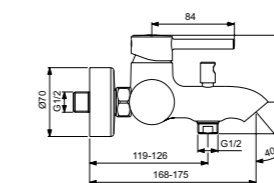

Картридж на керамических дисках
Ограничитель температуры воды
Стандартные S-соединения
размером от 137 мм до 163 мм
Покрытие SmartShine®
Матовый черный/хром

Ceraline
**Настенный смеситель
для душа**
BC200U5

Картридж на керамических дисках
Ограничитель температуры воды
Стандартные S-соединения
размером от 137 мм до 163 мм
Покрытие SmartShine®
Матовый белый/хром

Картридж на керамических дисках
Ограничитель температуры воды
Стандартные S-соединения
размером от 137 мм до 163 мм
С душевым комплектом
Покрытие SmartShine®

Ceraline
**Настенный смеситель
для ванны/душа**
BC199AA

Картридж на керамических дисках
Ограничитель температуры воды
Обратный клапан
Стандартные S-соединения
с шумопоглотителями
Скрытый азратор
Автоматический переключатель
ванна/душ
Покрытие SmartShine®

Ceraline
**Настенный смеситель
для ванны/душа**
BC199U4

Картридж на керамических дисках
Ограничитель температуры воды
Обратный клапан
Стандартные S-соединения
с шумопоглотителями
Скрытый азратор
Автоматический переключатель
ванна/душ
Покрытие SmartShine®
Матовый черный/хром

Ceraline
**Настенный смеситель
для ванны/душа**
BC199U5

Картридж на керамических дисках
Ограничитель температуры воды
Обратный клапан
Стандартные S-соединения
с шумопоглотителями
Скрытый азратор
Автоматический переключатель
ванна/душ
Покрытие SmartShine®
Матовый белый/хром

Ceraline
**Встраиваемый смеситель
для ванны/душа**
Комплекты № 1 + № 2
A6939AA

Картридж с функцией Click
(ограничение потока воды)
Автоматический переключатель
ванна/душ
С Комплектом № 1
A1300NU
Покрытие SmartShine®

Ceraline
**Встраиваемый смеситель
для душа**
Комплекты № 1 + № 2
A6940AA

Картридж с функцией Click
(ограничение потока воды)
Комплект № 1 + № 2
(полный комплект)
Покрытие SmartShine®