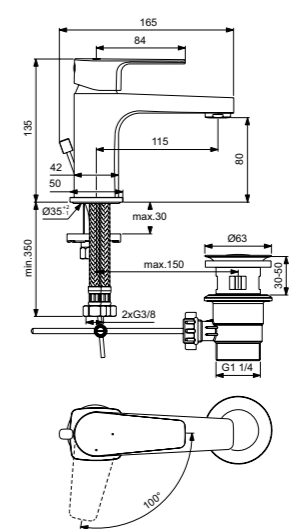

Пластиковый донный клапан
Технология BlueStart®
Картридж на керамических дисках FirmaFlow®
Система монтажа EasyFix® (облегченный монтаж)
Тонкий аэратор с ограничением потока 5 л/мин
Поставляется с гибкой подводкой G3/8 PEX
Покрытие SmartShine®
Картридж LightMove®
Комфортное расстояние: Высота 80 мм