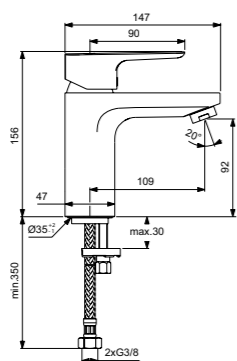

Без донного клапана
Картридж на керамических
дисках FirmaFlow®
Поставляется с гибкой
подводкой G3/8 PEX
Аэратор с ограничением
потока 5 л/мин
Система монтажа EasyFix®
(облегченный монтаж)
Покрытие SmartShine®
Картридж LightMove®
Комфортное расстояние:
Высота 90 мм