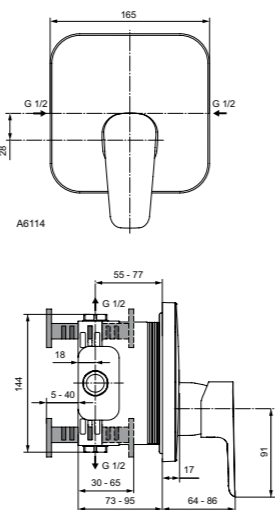

Картридж на керамических дисках
Ограничитель максимальной температуры воды (доступна предустановленная опция)
Комплект № 1 EasyBox заказывается дополнительно
A1000NU

Ceraplan III
Встраиваемый смеситель для ванны/душа
Комплект № 2
A6115AA