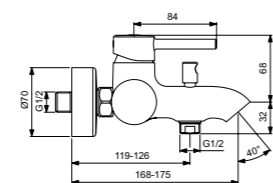

Картридж на керамических дисках
Ограничитель температуры воды
Стандартные S-соединения
размером от 137 мм до 163 мм
Покрытие SmartShine®
Матовый черный/хром

Ceraline
**Настенный смеситель
для душа**
BC200U5

Картридж на керамических дисках
Ограничитель температуры воды
Стандартные S-соединения
размером от 137 мм до 163 мм
Покрытие SmartShine®
Матовый белый/хром

Картридж на керамических дисках
Ограничитель температуры воды
Стандартные S-соединения
размером от 137 мм до 163 мм
С душевым комплектом
Покрытие SmartShine®

Ceraline
**Настенный смеситель
для ванны/душа**
BC199AA

Картридж на керамических дисках
Ограничитель температуры воды
Обратный клапан
Стандартные S-соединения
с шумопоглотителями
Скрытый азратор
Автоматический переключатель
ванна/душ
Покрытие SmartShine®

Ceraline
**Настенный смеситель
для ванны/душа**
BC199U4

Картридж на керамических дисках
Ограничитель температуры воды
Обратный клапан
Стандартные S-соединения
с шумопоглотителями
Скрытый азратор
Автоматический переключатель
ванна/душ
Покрытие SmartShine®
Матовый черный/хром

Ceraline
**Настенный смеситель
для ванны/душа**
BC199U5

Картридж на керамических дисках
Ограничитель температуры воды
Обратный клапан
Стандартные S-соединения
с шумопоглотителями
Скрытый азратор
Автоматический переключатель
ванна/душ
Покрытие SmartShine®
Матовый белый/хром

Ceraline
**Встраиваемый смеситель
для ванны/душа**
Комплекты № 1 + № 2
A6939AA

Картридж с функцией Click
(ограничение потока воды)
Автоматический переключатель
ванна/душ
С Комплектом № 1
A1300NU
Покрытие SmartShine®

Ceraline
**Встраиваемый смеситель
для душа**
Комплекты № 1 + № 2
A6940AA

Картридж с функцией Click
(ограничение потока воды)
Комплект № 1 + № 2
(полный комплект)
Покрытие SmartShine®