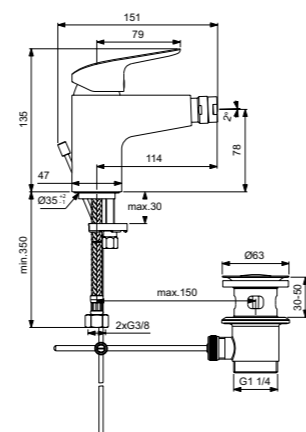

Керамические картриджи 90°
Аэратор 24x1
Покрытие SmartShine®

Ceraflex
**Встраиваемый смеситель
для умывальника
Комплект № 2**
A6941AA

Картридж HWTC
Излив 172 мм
Аэратор Cascade с ограничением
потока 5 л/мин
Ограничение максимальной
температуры воды (доступна
предустановленная опция)
Комплект № 1 EasyBox
заказывается дополнительно
A5948NU
Покрытие SmartShine®

Ceraflex
**Настенный смеситель
для умывальника**
B1717AA

Трубчатый излив 160 мм
Картридж на керамических
дисках FirmaFlow®
Технология Click
(ограничение потока воды)
Аэратор M24x1
S-соединения
и цилиндрические накладки
Ограничение максимальной
температуры воды (доступна
предустановленная опция)
Покрытие SmartShine®
Картридж LightMove®

Ceraflex
Смеситель для биде
B1718AA

Металлический донный клапан
Картридж на керамических
дисках FirmaFlow®
Технология Click
(ограничение потока воды)
Аэратор M24x1
Система монтажа EasyFix®
(облегченный монтаж)
Поставляется с гибкой
подводкой G3/8 PEX
Ограничение максимальной
температуры воды (доступна
предустановленная опция)
Покрытие SmartShine®
Картридж LightMove®

Ceraflex
Смеситель для биде
B1825AA

С цепочкой
Картридж на керамических
дисках FirmaFlow®
Технология Click
(ограничение потока воды)
Аэратор M24x1
Система монтажа EasyFix®
(облегченный монтаж)
Поставляется с гибкой
подводкой G3/8 PEX
Ограничение максимальной
температуры воды (доступна
предустановленная функция)
Покрытие SmartShine®
Картридж LightMove®

Ceraflex
**Настенный смеситель
для душа**
B1719AA