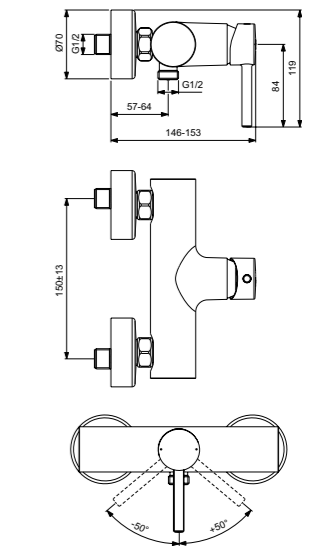

Картридж на керамических дисках
Ограничитель температуры воды
Стандартные S-соединения
размером от 137 мм до 163 мм
Покрытие SmartShine®