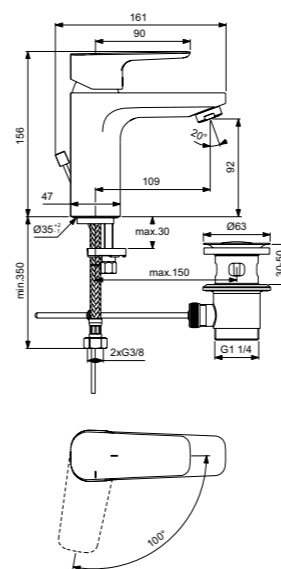

Металлический донный клапан
Технология BlueStart®
Картридж на керамических
дисках FirmaFlow®
Поставляется с гибкой
подводкой G3/8 PEX
Аэратор с ограничением
потока 5 л/мин
Система монтажа EasyFix®
(облегченный монтаж)
Покрытие SmartShine®
Картридж LightMove®
Комфортное расстояние:
Высота 90 мм