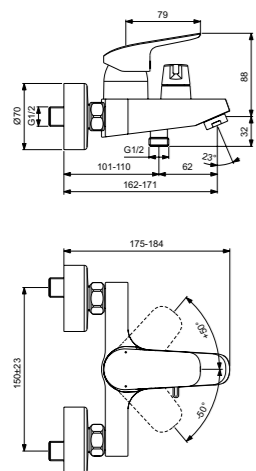

Картридж на керамических дисках FirmaFlow®
Технология Click (ограничение потока воды)
Простой монтаж
S-соединение в сборе
Ограничитель максимальной температуры воды (доступна предустановленная опция)
Керамический переключатель ванна/душ
Покрытие SmartShine®
Картридж LightMove®