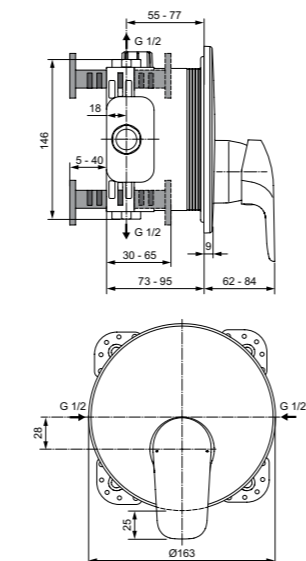

Картридж с функцией HWTC (ограничение максимальной температуры горячей воды)
Комплект № 1 EasyBox заказывается дополнительно A1000NU
Покрытие SmartShine®

Ceraflex
**Встраиваемый смеситель
для душа**
Комплект №1 + № 2
A6757AA