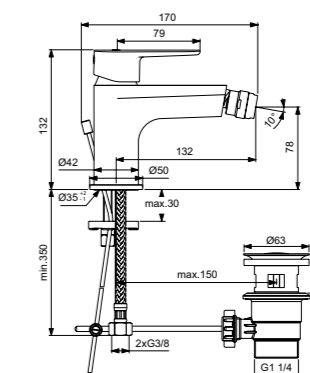

BC498AA
Пластиковый донный клапан
BC705AA
Металлический донный клапан
Картридж на керамических
дисках FirmaFlow®
Система монтажа EasyFix®
(облегченный монтаж)
Тонкий аэратор
с ограничением потока 5 л/мин
Поставляется с гибкой
подводкой G3/8 PEX
Покрытие SmartShine®
Картридж LightMove®