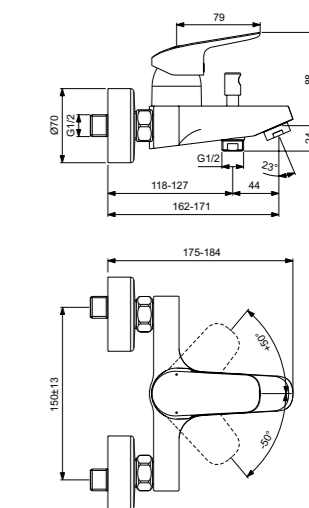

Керамические картриджи 90°
Аэратор 24x1
Покрытие SmartShine®

Ceraflex
**Встраиваемый смеситель
для умывальника
Комплект № 2**
A6941AA

Картридж HWTC
Излив 172 мм
Аэратор Cascade с ограничением
потока 5 л/мин
Ограничение максимальной
температуры воды (доступна
предустановленная опция)
Комплект № 1 EasyBox
заказывается дополнительно
A5948NU
Покрытие SmartShine®

Ceraflex
**Настенный смеситель
для умывальника**
B1717AA

Трубчатый излив 160 мм
Картридж на керамических
дисках FirmaFlow®
Технология Click
(ограничение потока воды)
Аэратор M24x1
S-соединения
и цилиндрические накладки
Ограничение максимальной
температуры воды (доступна
предустановленная опция)
Покрытие SmartShine®
Картридж LightMove®

Ceraflex
Смеситель для биде
B1718AA

Металлический донный клапан
Картридж на керамических
дисках FirmaFlow®
Технология Click
(ограничение потока воды)
Аэратор M24x1
Система монтажа EasyFix®
(облегченный монтаж)
Поставляется с гибкой
подводкой G3/8 PEX
Ограничение максимальной
температуры воды (доступна
предустановленная опция)
Покрытие SmartShine®
Картридж LightMove®

Ceraflex
Смеситель для биде
B1825AA

С цепочкой
Картридж на керамических
дисках FirmaFlow®
Технология Click
(ограничение потока воды)
Аэратор M24x1
Система монтажа EasyFix®
(облегченный монтаж)
Поставляется с гибкой
подводкой G3/8 PEX
Ограничение максимальной
температуры воды (доступна
предустановленная функция)
Покрытие SmartShine®
Картридж LightMove®

Ceraflex
**Настенный смеситель
для душа**
B1719AA