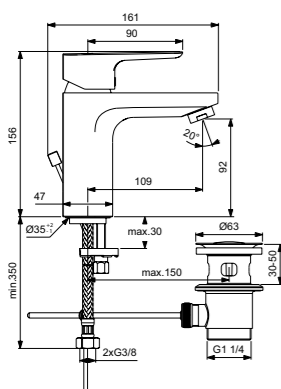

Ceraplan III
Смеситель для умывальника-чаши с технологией BlueStart®
BC572AA

Металлический донный клапан
Картридж на керамических
дисках FirmaFlow®
Поставляется с гибкой
подводкой G3/8 PEX
Аэратор с ограничением
потока 5 л/мин
Система монтажа EasyFix®
(облегченный монтаж)
Покрытие SmartShine®
Картридж LightMove®
Комфортное расстояние:
Высота 90 мм