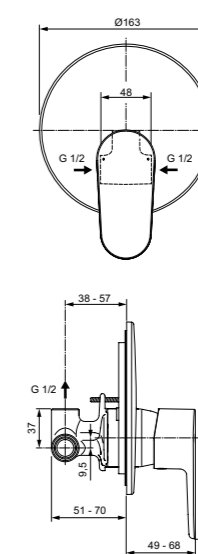

Картридж на керамических дисках FirmaFlow®
Технология Click (ограничение потока воды)
Обратный клапан
Покрытие SmartShine®
Картридж LightMove®
Матовый черный

Cerafine O
Настенный смеситель для ванны/душа
BC500AA

Картридж на керамических дисках FirmaFlow®
Технология Click (ограничение потока воды)
Обратный клапан
Покрытие SmartShine®
Картридж LightMove®

Cerafine O
Настенный смеситель для ванны/душа
BC500U4

Картридж на керамических дисках FirmaFlow®
Технология Click (ограничение потока воды)
Обратный клапан
Покрытие SmartShine®
Картридж LightMove®
Матовый черный

Cerafine O
Настенный смеситель для ванны/душа с душевым комплектом
BC706AA

Картридж на керамических дисках FirmaFlow®
Технология Click (ограничение потока воды)
Обратный клапан
Фиксированный настенный держатель
Металлический шланг 1500 мм
Душевая лейка Idealrain
Покрытие SmartShine®
Картридж LightMove®

Cerafine O
Встраиваемый смеситель для душа Комплект № 1 + Комплект № 2
A7192AA

Картридж на керамических дисках
С Комплектом № 1
A1300NU

Cerafine O
Встраиваемый смеситель для душа Комплект № 2
A7194AA

Картридж на керамических дисках
Комплект № 1
заказывается отдельно
A1300NU

Cerafine O
Встраиваемый смеситель для душа Комплект № 1 + Комплект № 2
A7192U4

Картридж на керамических дисках
С Комплектом № 1
A1300NU
Матовый черный

Cerafine O
Встраиваемый смеситель для ванны/душа Комплект №1 + Комплект № 2
A7193AA

Картридж на керамических дисках
С Комплектом № 1
A1300NU