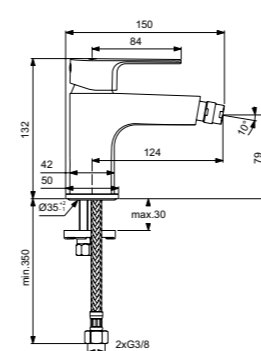

Без донного клапана

Картридж на керамических дисках FirmaFlow®

Система монтажа EasyFix® (облегченный монтаж)

Тонкий аэратор с ограничением потока 5 л/мин

Поставляется с гибкой подводкой G3/8 PEX

Шаровый шарнир M18x2

Покрытие SmartShine®

Картридж LightMove®