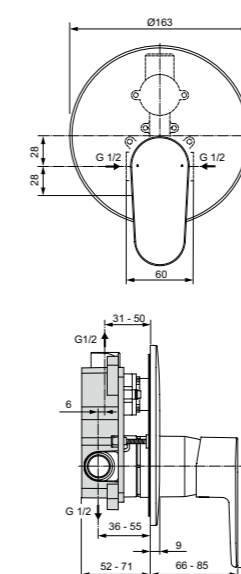

Картридж на керамических дисках FirmaFlow®
Технология Click (ограничение потока воды)
Обратный клапан
Покрытие SmartShine®
Картридж LightMove®
Матовый черный

Cerafine O
Настенный смеситель для ванны/душа
BC500AA

Картридж на керамических дисках FirmaFlow®
Технология Click (ограничение потока воды)
Обратный клапан
Покрытие SmartShine®
Картридж LightMove®

Cerafine O
Настенный смеситель для ванны/душа
BC500U4

Картридж на керамических дисках FirmaFlow®
Технология Click (ограничение потока воды)
Обратный клапан
Покрытие SmartShine®
Картридж LightMove®
Матовый черный

Cerafine O
Настенный смеситель для ванны/душа с душевым комплектом
BC706AA

Картридж на керамических дисках FirmaFlow®
Технология Click (ограничение потока воды)
Обратный клапан
Фиксированный настенный держатель
Металлический шланг 1500 мм
Душевая лейка Idealrain
Покрытие SmartShine®
Картридж LightMove®

Cerafine O
Встраиваемый смеситель для душа Комплект № 1 + Комплект № 2
A7192AA

Картридж на керамических дисках
С Комплектом № 1
A1300NU

Cerafine O
Встраиваемый смеситель для душа Комплект № 2
A7194AA

Картридж на керамических дисках
Комплект № 1
заказывается отдельно
A1300NU

Cerafine O
Встраиваемый смеситель для душа Комплект № 1 + Комплект № 2
A7192U4

Картридж на керамических дисках
С Комплектом № 1
A1300NU
Матовый черный

Cerafine O
Встраиваемый смеситель для ванны/душа Комплект №1 + Комплект № 2
A7193AA

Картридж на керамических дисках
С Комплектом № 1
A1300NU