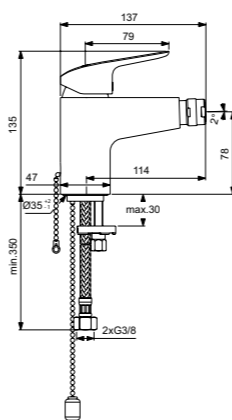

Керамические картриджи 90°
Аэратор 24x1
Покрытие SmartShine®

Ceraflex
**Встраиваемый смеситель
для умывальника
Комплект № 2**
A6941AA

Картридж HWTC
Излив 172 мм
Аэратор Cascade с ограничением
потока 5 л/мин
Ограничение максимальной
температуры воды (доступна
предустановленная опция)
Комплект № 1 EasyBox
заказывается дополнительно
A5948NU
Покрытие SmartShine®

Ceraflex
**Настенный смеситель
для умывальника**
B1717AA

Трубчатый излив 160 мм
Картридж на керамических
дисках FirmaFlow®
Технология Click
(ограничение потока воды)
Аэратор M24x1
S-соединения
и цилиндрические накладки
Ограничение максимальной
температуры воды (доступна
предустановленная опция)
Покрытие SmartShine®
Картридж LightMove®

Ceraflex
Смеситель для биде
B1718AA

Металлический донный клапан
Картридж на керамических
дисках FirmaFlow®
Технология Click
(ограничение потока воды)
Аэратор M24x1
Система монтажа EasyFix®
(облегченный монтаж)
Поставляется с гибкой
подводкой G3/8 PEX
Ограничение максимальной
температуры воды (доступна
предустановленная опция)
Покрытие SmartShine®
Картридж LightMove®

Ceraflex
Смеситель для биде
B1825AA

С цепочкой
Картридж на керамических
дисках FirmaFlow®
Технология Click
(ограничение потока воды)
Аэратор M24x1
Система монтажа EasyFix®
(облегченный монтаж)
Поставляется с гибкой
подводкой G3/8 PEX
Ограничение максимальной
температуры воды (доступна
предустановленная функция)
Покрытие SmartShine®
Картридж LightMove®

Ceraflex
**Настенный смеситель
для душа**
B1719AA