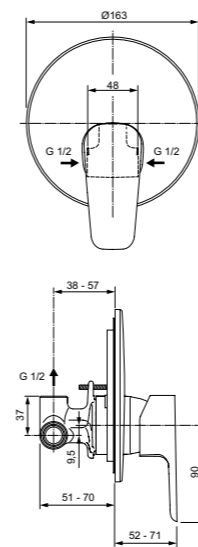

Картридж с функцией Click (ограничение потока воды)
Комплект № 1 + Комплект № 2 (полный комплект)