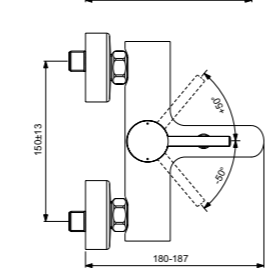

Картридж на керамических дисках
Ограничитель температуры воды
Стандартные S-соединения
размером от 137 мм до 163 мм
Покрытие SmartShine®
Матовый черный/хром

Ceraline
**Настенный смеситель
для душа**
BC200U5

Картридж на керамических дисках
Ограничитель температуры воды
Стандартные S-соединения
размером от 137 мм до 163 мм
Покрытие SmartShine®
Матовый белый/хром

Картридж на керамических дисках
Ограничитель температуры воды
Стандартные S-соединения
размером от 137 мм до 163 мм
С душевым комплектом
Покрытие SmartShine®

Ceraline
**Настенный смеситель
для ванны/душа**
BC199AA

Картридж на керамических дисках
Ограничитель температуры воды
Обратный клапан
Стандартные S-соединения
с шумопоглотителями
Скрытый азратор
Автоматический переключатель
ванна/душ
Покрытие SmartShine®

Ceraline
**Настенный смеситель
для ванны/душа**
BC199U4

Картридж на керамических дисках
Ограничитель температуры воды
Обратный клапан
Стандартные S-соединения
с шумопоглотителями
Скрытый азратор
Автоматический переключатель
ванна/душ
Покрытие SmartShine®
Матовый черный/хром

Ceraline
**Настенный смеситель
для ванны/душа**
BC199U5

Картридж на керамических дисках
Ограничитель температуры воды
Обратный клапан
Стандартные S-соединения
с шумопоглотителями
Скрытый азратор
Автоматический переключатель
ванна/душ
Покрытие SmartShine®
Матовый белый/хром

Ceraline
**Встраиваемый смеситель
для ванны/душа**
Комплекты № 1 + № 2
A6939AA

Картридж с функцией Click
(ограничение потока воды)
Автоматический переключатель
ванна/душ
С Комплектом № 1
A1300NU
Покрытие SmartShine®

Ceraline
**Встраиваемый смеситель
для душа**
Комплекты № 1 + № 2
A6940AA

Картридж с функцией Click
(ограничение потока воды)
Комплект № 1 + № 2
(полный комплект)
Покрытие SmartShine®