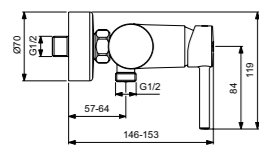

Картридж на керамических дисках
Ограничитель температуры воды
Стандартные S-соединения
размером от 137 мм до 163 мм
Покрытие SmartShine®
Матовый черный/хром

Ceraline
**Настенный смеситель
для душа**
BC200U5

Картридж на керамических дисках
Ограничитель температуры воды
Стандартные S-соединения
размером от 137 мм до 163 мм
Покрытие SmartShine®
Матовый белый/хром

Картридж на керамических дисках
Ограничитель температуры воды
Стандартные S-соединения
размером от 137 мм до 163 мм
С душевым комплектом
Покрытие SmartShine®

Ceraline
**Настенный смеситель
для ванны/душа**
BC199AA

Картридж на керамических дисках
Ограничитель температуры воды
Обратный клапан
Стандартные S-соединения
с шумопоглотителями
Скрытый азратор
Автоматический переключатель
ванна/душ
Покрытие SmartShine®

Ceraline
**Настенный смеситель
для ванны/душа**
BC199U4

Картридж на керамических дисках
Ограничитель температуры воды
Обратный клапан
Стандартные S-соединения
с шумопоглотителями
Скрытый азратор
Автоматический переключатель
ванна/душ
Покрытие SmartShine®
Матовый черный/хром

Ceraline
**Настенный смеситель
для ванны/душа**
BC199U5

Картридж на керамических дисках
Ограничитель температуры воды
Обратный клапан
Стандартные S-соединения
с шумопоглотителями
Скрытый азратор
Автоматический переключатель
ванна/душ
Покрытие SmartShine®
Матовый белый/хром

Ceraline
**Встраиваемый смеситель
для ванны/душа**
Комплекты № 1 + № 2
A6939AA

Картридж с функцией Click
(ограничение потока воды)
Автоматический переключатель
ванна/душ
С Комплектом № 1
A1300NU
Покрытие SmartShine®

Ceraline
**Встраиваемый смеситель
для душа**
Комплекты № 1 + № 2
A6940AA

Картридж с функцией Click
(ограничение потока воды)
Комплект № 1 + № 2
(полный комплект)
Покрытие SmartShine®