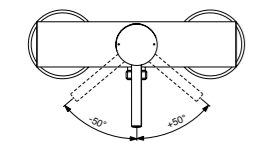

Картридж на керамических дисках
Ограничитель температуры воды
Стандартные S-соединения
размером от 137 мм до 163 мм
Покрытие SmartShine®
Матовый черный/хром

Ceraline
**Настенный смеситель
для душа**
BC200U5

Картридж на керамических дисках
Ограничитель температуры воды
Стандартные S-соединения
размером от 137 мм до 163 мм
Покрытие SmartShine®
Матовый белый/хром

Картридж на керамических дисках
Ограничитель температуры воды
Стандартные S-соединения
размером от 137 мм до 163 мм
С душевым комплектом
Покрытие SmartShine®

Ceraline
**Настенный смеситель
для ванны/душа**
BC199AA

Картридж на керамических дисках
Ограничитель температуры воды
Обратный клапан
Стандартные S-соединения
с шумопоглотителями
Скрытый азратор
Автоматический переключатель
ванна/душ
Покрытие SmartShine®

Ceraline
**Настенный смеситель
для ванны/душа**
BC199U4

Картридж на керамических дисках
Ограничитель температуры воды
Обратный клапан
Стандартные S-соединения
с шумопоглотителями
Скрытый азратор
Автоматический переключатель
ванна/душ
Покрытие SmartShine®
Матовый черный/хром

Ceraline
**Настенный смеситель
для ванны/душа**
BC199U5

Картридж на керамических дисках
Ограничитель температуры воды
Обратный клапан
Стандартные S-соединения
с шумопоглотителями
Скрытый азратор
Автоматический переключатель
ванна/душ
Покрытие SmartShine®
Матовый белый/хром

Ceraline
**Встраиваемый смеситель
для ванны/душа**
Комплекты № 1 + № 2
A6939AA

Картридж с функцией Click
(ограничение потока воды)
Автоматический переключатель
ванна/душ
С Комплектом № 1
A1300NU
Покрытие SmartShine®

Ceraline
**Встраиваемый смеситель
для душа**
Комплекты № 1 + № 2
A6940AA

Картридж с функцией Click
(ограничение потока воды)
Комплект № 1 + № 2
(полный комплект)
Покрытие SmartShine®