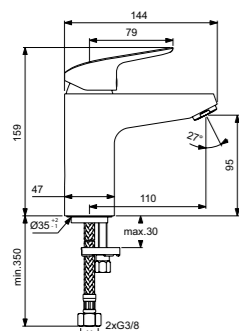

Ceraflex
**Смеситель для умывальника
двуручковый
под 3 отверстия**
B1873AA

Без донного клапан
Картридж на керамических дисках FirmaFlow®
Тонкий аэратор с ограничением потока 5 л/мин
Система монтажа EasyFix® (облегченный монтаж)
Поставляется с гибкой подводкой G3/8 PEX
Ограничение максимальной температуры воды (доступна предустановленная опция)
Покрытие SmartShine®
Картридж LightMove®
Комфортное расстояние: Высота 100 мм