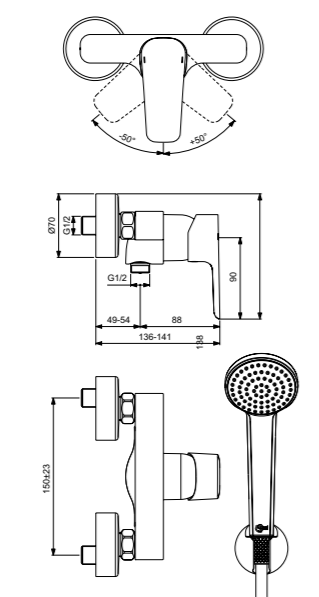

Картридж на керамических дисках FirmaFlow®
Ограничитель максимальной температуры воды (доступна предустановленная опция)
Литой корпус из латуни
Обратный клапан
Душевая лейка Idealrain – 1 функциональная
1500 мм шланг для душа
Фиксированный настенный держатель