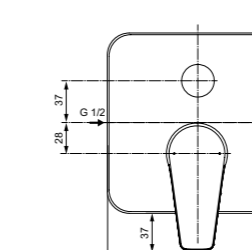

Картридж на керамических дисках
С Комплектом № 1
A1300NU

Картридж на керамических дисках
С Комплектом № 1
(A1300NU)
Серый жемчуг / Хром

Картридж с функцией HWTC
(ограничение максимальной
температуры горячей воды)
Комплект № 1
заказывается дополнительно
A1300NU

Картридж с функцией Click
(ограничение максимальной
температуры горячей воды)
Комплект № 1
заказывается дополнительно
A1300NU

Картридж с функцией HWTC
(ограничение максимальной
температуры горячей воды)
Ппереключатель ванна/душ
с вытяжной кнопкой
(металлический)
Комплект № 1 EasyBox
заказывается дополнительно
A1000NU

Картридж на керамических дисках
Комплект № 1
заказывается отдельно
A1000NU