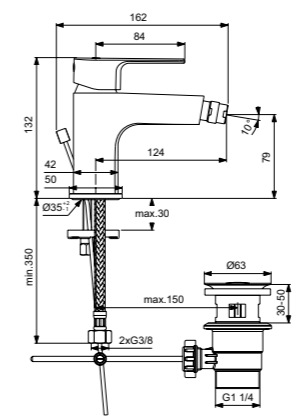

Картридж LightMove®

Cerafine D
Смеситель для биде
BC746AA

Без донного клапана

Технология BlueStart®

Картридж на керамических дисках FirmaFlow®

Система монтажа EasyFix® (облегченный монтаж)

Тонкий аэратор с ограничением потока 5 л/мин