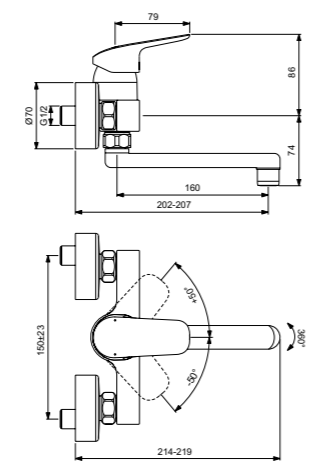

Керамические картриджи 90°
Аэратор 24x1
Покрытие SmartShine®

Ceraflex
**Встраиваемый смеситель
для умывальника
Комплект № 2**
A6941AA

Картридж HWTC
Излив 172 мм
Аэратор Cascade с ограничением
потока 5 л/мин
Ограничение максимальной
температуры воды (доступна
предустановленная опция)
Комплект № 1 EasyBox
заказывается дополнительно
A5948NU
Покрытие SmartShine®

Ceraflex
**Настенный смеситель
для умывальника**
B1717AA

Трубчатый излив 160 мм
Картридж на керамических
дисках FirmaFlow®
Технология Click
(ограничение потока воды)
Аэратор M24x1
S-соединения
и цилиндрические накладки
Ограничение максимальной
температуры воды (доступна
предустановленная опция)
Покрытие SmartShine®
Картридж LightMove®

Ceraflex
Смеситель для биде
B1718AA

Металлический донный клапан
Картридж на керамических
дисках FirmaFlow®
Технология Click
(ограничение потока воды)
Аэратор M24x1
Система монтажа EasyFix®
(облегченный монтаж)
Поставляется с гибкой
подводкой G3/8 PEX
Ограничение максимальной
температуры воды (доступна
предустановленная опция)
Покрытие SmartShine®
Картридж LightMove®

Ceraflex
Смеситель для биде
B1825AA

С цепочкой
Картридж на керамических
дисках FirmaFlow®
Технология Click
(ограничение потока воды)
Аэратор M24x1
Система монтажа EasyFix®
(облегченный монтаж)
Поставляется с гибкой
подводкой G3/8 PEX
Ограничение максимальной
температуры воды (доступна
предустановленная функция)
Покрытие SmartShine®
Картридж LightMove®

Ceraflex
**Настенный смеситель
для душа**
B1719AA