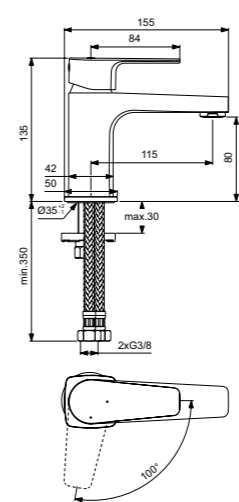

Без донного клапана
Технология BlueStart®
Картридж на керамических дисках FirmaFlow®
Система монтажа EasyFix® (облегченный монтаж)
Тонкий аэратор с ограничением потока 5 л/мин
Поставляется с гибкой подводкой G3/8 PEX
Покрытие SmartShine®
Картридж LightMove®
Комфортное расстояние: Высота 80 мм