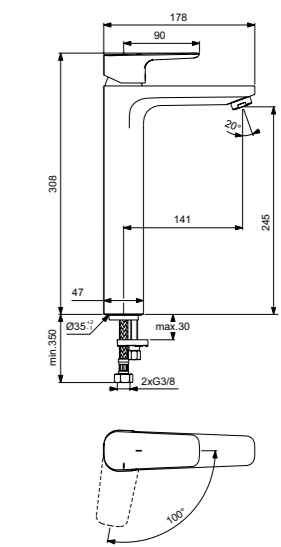

Ceraplan III
Смеситель
для умывальника-чаши
с технологией BlueStart®
BC571AA

Без донного клапана
Технология BlueStart®
Картридж на керамических
дисках FirmaFlow®
Поставляется с гибкой
подводкой G3/8 PEX
Аэратор с ограничением
потока 5 л/мин
Система монтажа EasyFix®
(облегченный монтаж)
Покрытие SmartShine®
Картридж LightMove®
Комфортное расстояние:
Высота 250 мм