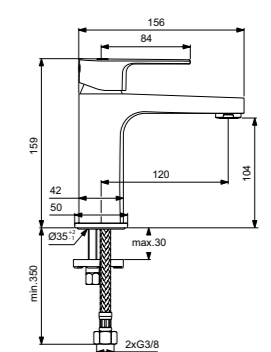

Без донного клапана
Картридж на керамических дисках FirmaFlow®
Технология Click (ограничение потока воды)
Система монтажа EasyFix® (облегченный монтаж)
Тонкий аэратор с ограничением потока 5 л/мин
Поставляется с гибкой подводкой G3/8 PEX
Покрытие SmartShine®
Картридж LightMove®
Комфортное расстояние: Высота 105 мм