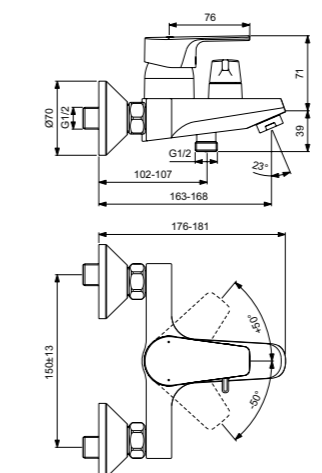

Cerafine D
**Настенный
смеситель для ванны/душа**
BC494U8

Картридж на керамических
дисках FirmaFlow®
Технология Click
(ограничение потока воды)
Обратный клапан
Керамический переключатель
ванна/душ
Покрытие SmartShine®
Картридж LightMove®
Серый жемчуг / Хром