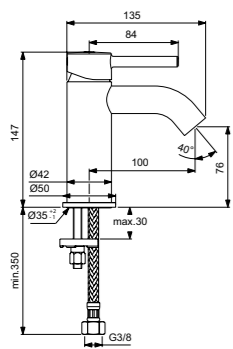

Поставляется с гибкой
подводкой G3/8 PEX

Покрытие SmartShine®

Комфортное расстояние:
Высота 80 мм

Матовый черный/хром

Ceraline
Смеситель для умывальника
BC203U5

Металлический донный клапан
Система монтажа EasyFix®
(облегченный монтаж)
Скрытый аэратор
с ограничением потока 5 л/мин
Картридж на керамических дисках
Ограничитель температуры воды
Поставляется с гибкой
подводкой G3/8 PEX
Покрытие SmartShine®
Комфортное расстояние:
Высота 80 мм
Матовый белый/хром