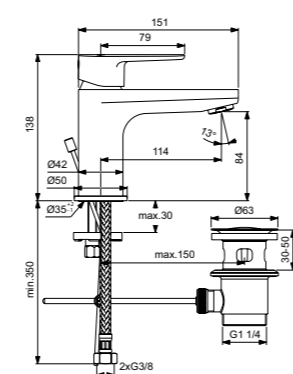

Без донного клапана
Картридж на керамических дисках FirmaFlow®
Технология Click (ограничение потока воды)
Система монтажа EasyFix® (облегченный монтаж)
Тонкий аэратор с ограничением потока 5 л/мин
Поставляется с гибкой подводкой G3/8 PEX
Покрытие SmartShine®
Картридж LightMove®
Комфортное расстояние: Высота 120 мм

BC496AA
Пластиковый донный клапан
BC699AA
Металлический донный клапан
Картридж на керамических дисках FirmaFlow®
Технология Click (ограничение потока воды)
Система монтажа EasyFix® (облегченный монтаж)
Тонкий аэратор с ограничением потока 5 л/мин
Поставляется с гибкой подводкой G3/8 PEX
Покрытие SmartShine®
Картридж LightMove®
Комфортное расстояние: Высота 120 мм

Металлический донный клапан
Картридж на керамических дисках FirmaFlow®
Технология Click (ограничение потока воды)
Система монтажа EasyFix® (облегченный монтаж)
Тонкий аэратор с ограничением потока 5 л/мин
Поставляется с гибкой подводкой G3/8 PEX
Покрытие SmartShine®
Картридж LightMove®
Комфортное расстояние: Высота 120 мм
Матовый черный

Отличающиеся красивым дизайном и выдающимися характеристиками, смесители линейки Cerafine O являются идеальным решением для элитных проектов.