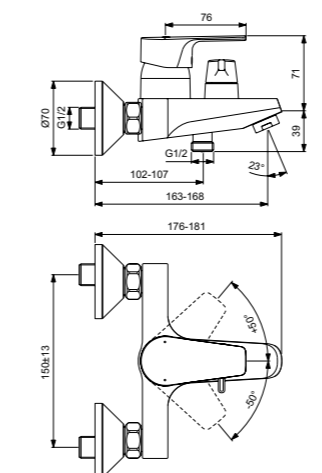

Cerafine D
**Настенный
смеситель для ванны/душа**
BC494AA

Картридж на керамических
дисках FirmaFlow®
Технология Click
(ограничение потока воды)
Обратный клапан
Керамический переключатель
ванна/душ
Покрытие SmartShine®
Картридж LightMove®