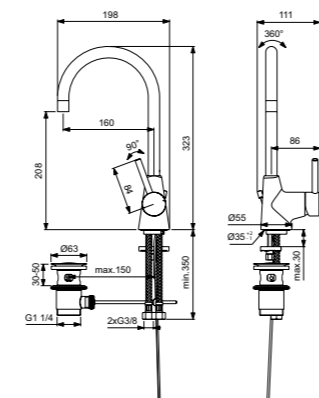

Металлический донный клапан
Система монтажа EasyFix®
(облегченный монтаж)
Скрытый аэратор
с ограничением потока 5 л/мин
Керамический картридж
Ограничитель температуры воды
Поставляется с гибкой
подводкой G3/8 PEX
Покрытие SmartShine®
Комфортное расстояние:
Высота 210 мм