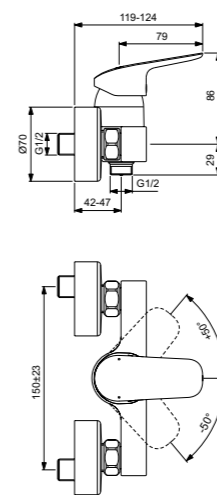

Керамические картриджи 90°
Аэратор 24x1
Покрытие SmartShine®

Ceraflex
**Встраиваемый смеситель
для умывальника
Комплект № 2**
A6941AA

Картридж HWTC
Излив 172 мм
Аэратор Cascade с ограничением
потока 5 л/мин
Ограничение максимальной
температуры воды (доступна
предустановленная опция)
Комплект № 1 EasyBox
заказывается дополнительно
A5948NU
Покрытие SmartShine®

Ceraflex
**Настенный смеситель
для умывальника**
B1717AA

Трубчатый излив 160 мм
Картридж на керамических
дисках FirmaFlow®
Технология Click
(ограничение потока воды)
Аэратор M24x1
S-соединения
и цилиндрические накладки
Ограничение максимальной
температуры воды (доступна
предустановленная опция)
Покрытие SmartShine®
Картридж LightMove®

Ceraflex
Смеситель для биде
B1718AA

Металлический донный клапан
Картридж на керамических
дисках FirmaFlow®
Технология Click
(ограничение потока воды)
Аэратор M24x1
Система монтажа EasyFix®
(облегченный монтаж)
Поставляется с гибкой
подводкой G3/8 PEX
Ограничение максимальной
температуры воды (доступна
предустановленная опция)
Покрытие SmartShine®
Картридж LightMove®

Ceraflex
Смеситель для биде
B1825AA

С цепочкой
Картридж на керамических
дисках FirmaFlow®
Технология Click
(ограничение потока воды)
Аэратор M24x1
Система монтажа EasyFix®
(облегченный монтаж)
Поставляется с гибкой
подводкой G3/8 PEX
Ограничение максимальной
температуры воды (доступна
предустановленная функция)
Покрытие SmartShine®
Картридж LightMove®

Ceraflex
**Настенный смеситель
для душа**
B1719AA