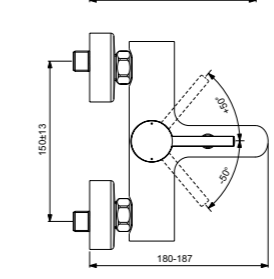

Картридж на керамических дисках
Ограничитель температуры воды
Стандартные S-соединения
размером от 137 мм до 163 мм
Покрытие SmartShine®
Матовый черный/хром

Ceraline
**Настенный смеситель
для душа**
BC200U5

Картридж на керамических дисках
Ограничитель температуры воды
Стандартные S-соединения
размером от 137 мм до 163 мм
Покрытие SmartShine®
Матовый белый/хром

Картридж на керамических дисках
Ограничитель температуры воды
Стандартные S-соединения
размером от 137 мм до 163 мм
С душевым комплектом
Покрытие SmartShine®

Ceraline
**Настенный смеситель
для ванны/душа**
BC199AA

Картридж на керамических дисках
Ограничитель температуры воды
Обратный клапан
Стандартные S-соединения
с шумопоглотителями
Скрытый азратор
Автоматический переключатель
ванна/душ
Покрытие SmartShine®

Ceraline
**Настенный смеситель
для ванны/душа**
BC199U4

Картридж на керамических дисках
Ограничитель температуры воды
Обратный клапан
Стандартные S-соединения
с шумопоглотителями
Скрытый азратор
Автоматический переключатель
ванна/душ
Покрытие SmartShine®
Матовый черный/хром

Ceraline
**Настенный смеситель
для ванны/душа**
BC199U5

Картридж на керамических дисках
Ограничитель температуры воды
Обратный клапан
Стандартные S-соединения
с шумопоглотителями
Скрытый азратор
Автоматический переключатель
ванна/душ
Покрытие SmartShine®
Матовый белый/хром

Ceraline
**Встраиваемый смеситель
для ванны/душа**
Комплекты № 1 + № 2
A6939AA

Картридж с функцией Click
(ограничение потока воды)
Автоматический переключатель
ванна/душ
С Комплектом № 1
A1300NU
Покрытие SmartShine®

Ceraline
**Встраиваемый смеситель
для душа**
Комплекты № 1 + № 2
A6940AA

Картридж с функцией Click
(ограничение потока воды)
Комплект № 1 + № 2
(полный комплект)
Покрытие SmartShine®