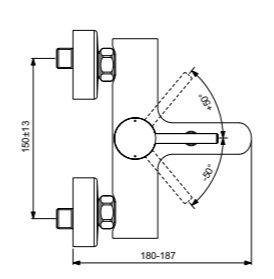

Картридж на керамических дисках
Ограничитель температуры воды
Стандартные S-соединения
размером от 137 мм до 163 мм
Покрытие SmartShine®
Матовый черный/хром

Ceraline
**Настенный смеситель
для душа**
BC200U5

Картридж на керамических дисках
Ограничитель температуры воды
Стандартные S-соединения
размером от 137 мм до 163 мм
Покрытие SmartShine®
Матовый белый/хром

Картридж на керамических дисках
Ограничитель температуры воды
Стандартные S-соединения
размером от 137 мм до 163 мм
С душевым комплектом
Покрытие SmartShine®

Ceraline
**Настенный смеситель
для ванны/душа**
BC199AA

Картридж на керамических дисках
Ограничитель температуры воды
Обратный клапан
Стандартные S-соединения
с шумопоглотителями
Скрытый азратор
Автоматический переключатель
ванна/душ
Покрытие SmartShine®

Ceraline
**Настенный смеситель
для ванны/душа**
BC199U4

Картридж на керамических дисках
Ограничитель температуры воды
Обратный клапан
Стандартные S-соединения
с шумопоглотителями
Скрытый азратор
Автоматический переключатель
ванна/душ
Покрытие SmartShine®
Матовый черный/хром

Ceraline
**Настенный смеситель
для ванны/душа**
BC199U5

Картридж на керамических дисках
Ограничитель температуры воды
Обратный клапан
Стандартные S-соединения
с шумопоглотителями
Скрытый азратор
Автоматический переключатель
ванна/душ
Покрытие SmartShine®
Матовый белый/хром

Ceraline
**Встраиваемый смеситель
для ванны/душа**
Комплекты № 1 + № 2
A6939AA

Картридж с функцией Click
(ограничение потока воды)
Автоматический переключатель
ванна/душ
С Комплектом № 1
A1300NU
Покрытие SmartShine®

Ceraline
**Встраиваемый смеситель
для душа**
Комплекты № 1 + № 2
A6940AA

Картридж с функцией Click
(ограничение потока воды)
Комплект № 1 + № 2
(полный комплект)
Покрытие SmartShine®