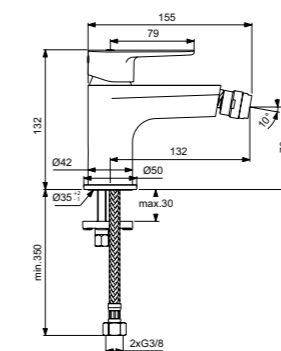

Без донного клапана
Картридж на керамических
дисках FirmaFlow®
Система монтажа EasyFix®
(облегченный монтаж)
Тонкий аэратор
с ограничением потока 5 л/мин
Поставляется с гибкой
подводкой G3/8 PEX
Покрытие SmartShine®
Картридж LightMove®