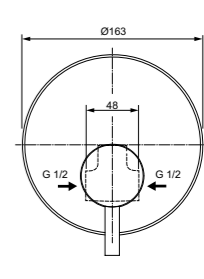

Картридж на керамических дисках
Ограничитель температуры воды
Стандартные S-соединения
размером от 137 мм до 163 мм
Покрытие SmartShine®
Матовый черный/хром

Ceraline
**Настенный смеситель
для душа**
BC200U5

Картридж на керамических дисках
Ограничитель температуры воды
Стандартные S-соединения
размером от 137 мм до 163 мм
Покрытие SmartShine®
Матовый белый/хром

Картридж на керамических дисках
Ограничитель температуры воды
Стандартные S-соединения
размером от 137 мм до 163 мм
С душевым комплектом
Покрытие SmartShine®

Ceraline
**Настенный смеситель
для ванны/душа**
BC199AA

Картридж на керамических дисках
Ограничитель температуры воды
Обратный клапан
Стандартные S-соединения
с шумопоглотителями
Скрытый азратор
Автоматический переключатель
ванна/душ
Покрытие SmartShine®

Ceraline
**Настенный смеситель
для ванны/душа**
BC199U4

Картридж на керамических дисках
Ограничитель температуры воды
Обратный клапан
Стандартные S-соединения
с шумопоглотителями
Скрытый азратор
Автоматический переключатель
ванна/душ
Покрытие SmartShine®
Матовый черный/хром

Ceraline
**Настенный смеситель
для ванны/душа**
BC199U5

Картридж на керамических дисках
Ограничитель температуры воды
Обратный клапан
Стандартные S-соединения
с шумопоглотителями
Скрытый азратор
Автоматический переключатель
ванна/душ
Покрытие SmartShine®
Матовый белый/хром

Ceraline
**Встраиваемый смеситель
для ванны/душа**
Комплекты № 1 + № 2
A6939AA

Картридж с функцией Click
(ограничение потока воды)
Автоматический переключатель
ванна/душ
С Комплектом № 1
A1300NU
Покрытие SmartShine®

Ceraline
**Встраиваемый смеситель
для душа**
Комплекты № 1 + № 2
A6940AA

Картридж с функцией Click
(ограничение потока воды)
Комплект № 1 + № 2
(полный комплект)
Покрытие SmartShine®