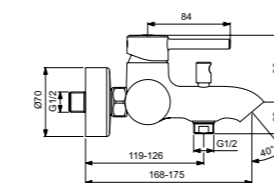

Картридж на керамических дисках
Ограничитель температуры воды
Стандартные S-соединения
размером от 137 мм до 163 мм
Покрытие SmartShine®
Матовый черный/хром

Ceraline
**Настенный смеситель
для душа**
BC200U5

Картридж на керамических дисках
Ограничитель температуры воды
Стандартные S-соединения
размером от 137 мм до 163 мм
Покрытие SmartShine®
Матовый белый/хром

Картридж на керамических дисках
Ограничитель температуры воды
Стандартные S-соединения
размером от 137 мм до 163 мм
С душевым комплектом
Покрытие SmartShine®

Ceraline
**Настенный смеситель
для ванны/душа**
BC199AA

Картридж на керамических дисках
Ограничитель температуры воды
Обратный клапан
Стандартные S-соединения
с шумопоглотителями
Скрытый азратор
Автоматический переключатель
ванна/душ
Покрытие SmartShine®

Ceraline
**Настенный смеситель
для ванны/душа**
BC199U4

Картридж на керамических дисках
Ограничитель температуры воды
Обратный клапан
Стандартные S-соединения
с шумопоглотителями
Скрытый азратор
Автоматический переключатель
ванна/душ
Покрытие SmartShine®
Матовый черный/хром

Ceraline
**Настенный смеситель
для ванны/душа**
BC199U5

Картридж на керамических дисках
Ограничитель температуры воды
Обратный клапан
Стандартные S-соединения
с шумопоглотителями
Скрытый азратор
Автоматический переключатель
ванна/душ
Покрытие SmartShine®
Матовый белый/хром

Ceraline
**Встраиваемый смеситель
для ванны/душа**
Комплекты № 1 + № 2
A6939AA

Картридж с функцией Click
(ограничение потока воды)
Автоматический переключатель
ванна/душ
С Комплектом № 1
A1300NU
Покрытие SmartShine®

Ceraline
**Встраиваемый смеситель
для душа**
Комплекты № 1 + № 2
A6940AA

Картридж с функцией Click
(ограничение потока воды)
Комплект № 1 + № 2
(полный комплект)
Покрытие SmartShine®