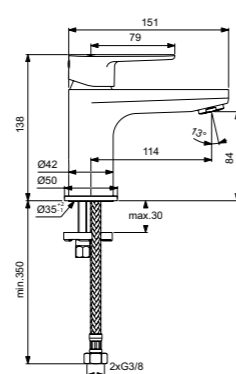

Без донного клапана
Картридж на керамических дисках FirmaFlow®
Технология Click (ограничение потока воды)
Система монтажа EasyFix® (облегченный монтаж)
Тонкий аэратор с ограничением потока 5 л/мин
Поставляется с гибкой подводкой G3/8 PEX
Покрытие SmartShine®
Картридж LightMove®
Комфортное расстояние: Высота 120 мм

BC496AA
Пластиковый донный клапан
BC699AA
Металлический донный клапан
Картридж на керамических дисках FirmaFlow®
Технология Click (ограничение потока воды)
Система монтажа EasyFix® (облегченный монтаж)
Тонкий аэратор с ограничением потока 5 л/мин
Поставляется с гибкой подводкой G3/8 PEX
Покрытие SmartShine®
Картридж LightMove®
Комфортное расстояние: Высота 120 мм

Металлический донный клапан
Картридж на керамических дисках FirmaFlow®
Технология Click (ограничение потока воды)
Система монтажа EasyFix® (облегченный монтаж)
Тонкий аэратор с ограничением потока 5 л/мин
Поставляется с гибкой подводкой G3/8 PEX
Покрытие SmartShine®
Картридж LightMove®
Комфортное расстояние: Высота 120 мм
Матовый черный

Отличающиеся красивым дизайном и выдающимися характеристиками, смесители линейки Cerafine O являются идеальным решением для элитных проектов.