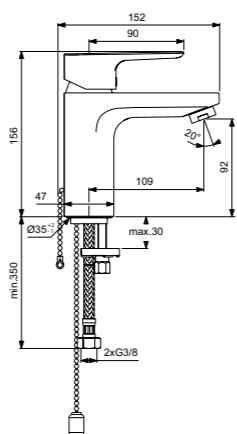

С цепочкой
Картридж на керамических
дисках FirmaFlow®
Поставляется с гибкой
подводкой G3/8 PEX
Аэратор с ограничением
потока 5 л/мин
Система монтажа EasyFix®
(облегченный монтаж)
Покрытие SmartShine®
Картридж LightMove®
Комфортное расстояние:
Высота 90 мм