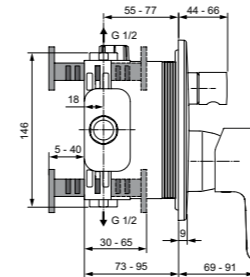

Картридж с функцией HWTC
(ограничение максимальной
температуры горячей воды)
Ппереключатель ванна/душ
с вытяжной кнопкой
(металлический)
Комплект № 1 EasyBox
заказывается дополнительно
A1000NU

Картридж на керамических дисках
Комплект № 1
заказывается отдельно
A1000NU