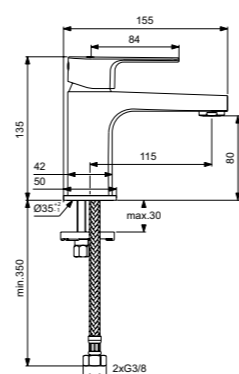

Без донного клапана
Картридж на керамических дисках FirmaFlow®
Технология Click (ограничение потока воды)
Система монтажа EasyFix® (облегченный монтаж)
Тонкий аэратор с ограничением потока 5 л/мин
Поставляется с гибкой подводкой G3/8 PEX
Покрытие SmartShine®
Картридж LightMove®
Комфортное расстояние: Высота 80 мм