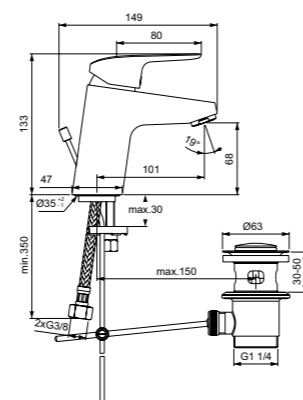

Ceraflex
Смеситель для умывальника
B1707AA / B1708AA

B1707AA
Пластиковый донный клапан
B1708AA
Металлический донный клапан
Картридж на керамических дисках FirmaFlow®
Тонкий аэратор с ограничением потока 5 л/мин
Система монтажа EasyFix® (облегченный монтаж)
Поставляется с гибкой подводкой G3/8 PEX
Ограничение максимальной температуры воды (доступна предустановленная опция)
Покрытие SmartShine®
Картридж LightMove®
Комфортное расстояние:
Высота 70 мм