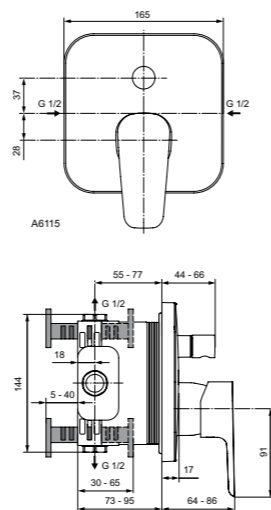

Картридж на керамических дисках
Ограничитель максимальной температуры воды (доступна предустановленная опция)
Комплект № 1 EasyBox заказывается дополнительно
A1000NU

Ceraplan III
Встраиваемый смеситель для душа
Комплекты № 1 + № 2
A6382AA