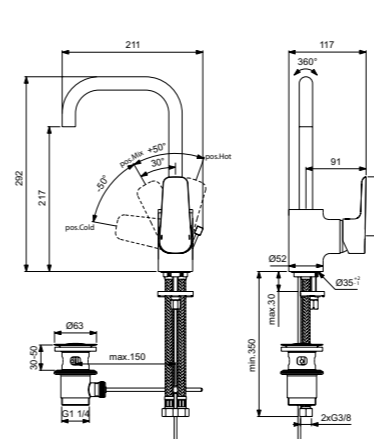

Ceraplan III
Смеситель для умывальника
с боковой ручкой
B0706AA / B0708AA

B0706AA
Металлический донный клапан
B0708AA
Без донного клапана
Поворотный излив 150 мм
Ограничение температуры
Картридж на керамических дисках FirmaFlow®
Поставляется с гибкой подводкой G3/8 PEX
Ограничение потока
Система монтажа EasyFix® (облегченный монтаж)
Покрытие SmartShine®
Картридж LightMove®
Комфортное расстояние:
Высота 70 мм