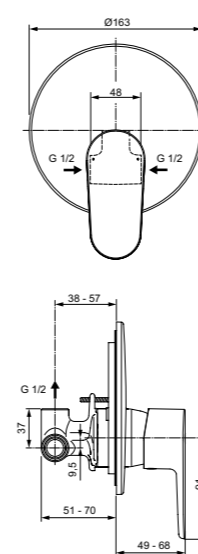

Картридж на керамических дисках FirmaFlow®
Технология Click (ограничение потока воды)
Обратный клапан
Покрытие SmartShine®
Картридж LightMove®
Матовый черный

Cerafine O
Настенный смеситель для ванны/душа
BC500AA

Картридж на керамических дисках FirmaFlow®
Технология Click (ограничение потока воды)
Обратный клапан
Покрытие SmartShine®
Картридж LightMove®

Cerafine O
Настенный смеситель для ванны/душа
BC500U4

Картридж на керамических дисках FirmaFlow®
Технология Click (ограничение потока воды)
Обратный клапан
Покрытие SmartShine®
Картридж LightMove®
Матовый черный

Cerafine O
Настенный смеситель для ванны/душа с душевым комплектом
BC706AA

Картридж на керамических дисках FirmaFlow®
Технология Click (ограничение потока воды)
Обратный клапан
Фиксированный настенный держатель
Металлический шланг 1500 мм
Душевая лейка Idealrain
Покрытие SmartShine®
Картридж LightMove®

Cerafine O
Встраиваемый смеситель для душа Комплект № 1 + Комплект № 2
A7192AA

Картридж на керамических дисках
С Комплектом № 1
A1300NU

Cerafine O
Встраиваемый смеситель для душа Комплект № 2
A7194AA

Картридж на керамических дисках
Комплект № 1
заказывается отдельно
A1300NU

Cerafine O
Встраиваемый смеситель для душа Комплект № 1 + Комплект № 2
A7192U4

Картридж на керамических дисках
С Комплектом № 1
A1300NU
Матовый черный

Cerafine O
Встраиваемый смеситель для ванны/душа Комплект №1 + Комплект № 2
A7193AA

Картридж на керамических дисках
С Комплектом № 1
A1300NU