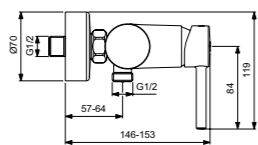

Картридж на керамических дисках
Ограничитель температуры воды
Стандартные S-соединения
размером от 137 мм до 163 мм
Покрытие SmartShine®
Матовый черный/хром

Ceraline
**Настенный смеситель
для душа**
BC200U5

Картридж на керамических дисках
Ограничитель температуры воды
Стандартные S-соединения
размером от 137 мм до 163 мм
Покрытие SmartShine®
Матовый белый/хром

Картридж на керамических дисках
Ограничитель температуры воды
Стандартные S-соединения
размером от 137 мм до 163 мм
С душевым комплектом
Покрытие SmartShine®

Ceraline
**Настенный смеситель
для ванны/душа**
BC199AA

Картридж на керамических дисках
Ограничитель температуры воды
Обратный клапан
Стандартные S-соединения
с шумопоглотителями
Скрытый азратор
Автоматический переключатель
ванна/душ
Покрытие SmartShine®

Ceraline
**Настенный смеситель
для ванны/душа**
BC199U4

Картридж на керамических дисках
Ограничитель температуры воды
Обратный клапан
Стандартные S-соединения
с шумопоглотителями
Скрытый азратор
Автоматический переключатель
ванна/душ
Покрытие SmartShine®
Матовый черный/хром

Ceraline
**Настенный смеситель
для ванны/душа**
BC199U5

Картридж на керамических дисках
Ограничитель температуры воды
Обратный клапан
Стандартные S-соединения
с шумопоглотителями
Скрытый азратор
Автоматический переключатель
ванна/душ
Покрытие SmartShine®
Матовый белый/хром

Ceraline
**Встраиваемый смеситель
для ванны/душа**
Комплекты № 1 + № 2
A6939AA

Картридж с функцией Click
(ограничение потока воды)
Автоматический переключатель
ванна/душ
С Комплектом № 1
A1300NU
Покрытие SmartShine®

Ceraline
**Встраиваемый смеситель
для душа**
Комплекты № 1 + № 2
A6940AA

Картридж с функцией Click
(ограничение потока воды)
Комплект № 1 + № 2
(полный комплект)
Покрытие SmartShine®