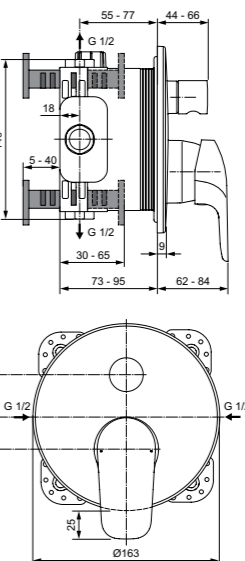

Картридж с функцией HWTC (ограничение максимальной температуры горячей воды)
Переключатель ванна/душ с вытяжной кнопкой (металлический)
Комплект № 1 EasyBox заказывается дополнительно A1000NU
Покрытие SmartShine®

Ceraflex
**Смеситель
для ванны/душа
двуручковый
под 4 отверстия**
B1874AA