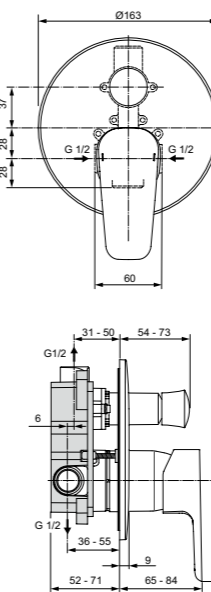

Картридж с функцией Click (ограничение потока воды)
Автоматический переключатель ванна/душ
Комплект № 1 + Комплект № 2 (полный комплект)