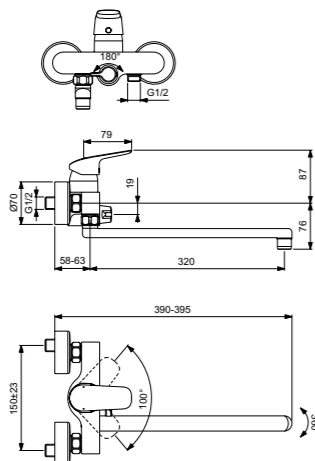

Ceraflex
**Настенный смеситель
для ванны/душа
с длинным изливом**
B1741AA

Трубчатый излив 320 мм
Картридж на керамических дисках FirmaFlow®
Технология Click (ограничение потока воды)
Легкий монтаж
Переключатель ванна/душ с рукояткой
S-соединение
Керамический переключатель ванна/душ
Покрытие SmartShine®
Картридж LightMove®