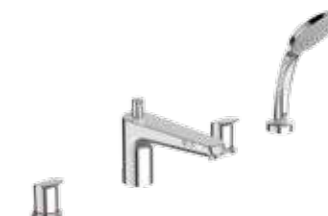

Ceraflex
**Смеситель
для ванны/душа
двуручковый
под 4 отверстия**
B1874AA