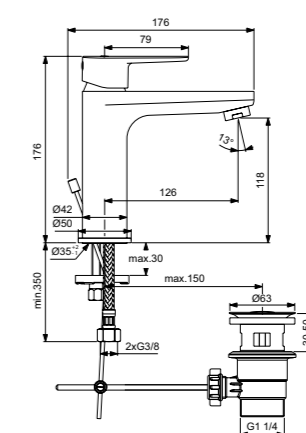

Без донного клапана
Картридж на керамических дисках FirmaFlow®
Технология Click (ограничение потока воды)
Система монтажа EasyFix® (облегченный монтаж)
Тонкий аэратор с ограничением потока 5 л/мин
Поставляется с гибкой подводкой G3/8 PEX
Покрытие SmartShine®
Картридж LightMove®
Комфортное расстояние: Высота 120 мм

BC496AA
Пластиковый донный клапан
BC699AA
Металлический донный клапан
Картридж на керамических дисках FirmaFlow®
Технология Click (ограничение потока воды)
Система монтажа EasyFix® (облегченный монтаж)
Тонкий аэратор с ограничением потока 5 л/мин
Поставляется с гибкой подводкой G3/8 PEX
Покрытие SmartShine®
Картридж LightMove®
Комфортное расстояние: Высота 120 мм

Металлический донный клапан
Картридж на керамических дисках FirmaFlow®
Технология Click (ограничение потока воды)
Система монтажа EasyFix® (облегченный монтаж)
Тонкий аэратор с ограничением потока 5 л/мин
Поставляется с гибкой подводкой G3/8 PEX
Покрытие SmartShine®
Картридж LightMove®
Комфортное расстояние: Высота 120 мм
Матовый черный

Отличающиеся красивым дизайном и выдающимися характеристиками, смесители линейки Cerafine O являются идеальным решением для элитных проектов.