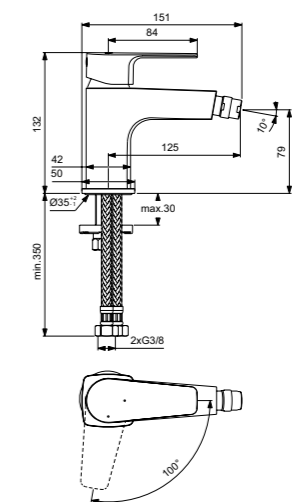

Без донного клапана

Технология BlueStart®

Картридж на керамических дисках FirmaFlow®

Система монтажа EasyFix® (облегченный монтаж)

Тонкий аэратор с ограничением потока 5 л/мин

Поставляется с гибкой подводкой G3/8 PEX

Шаровый шарнир M18x2

Покрытие SmartShine®

Картридж LightMove®