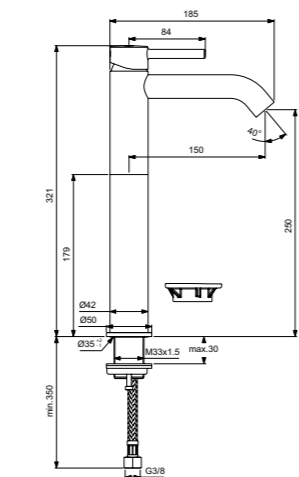

Ceraline
Смеситель для умывальника-чаши
BC269AA

Без донного клапана
Система монтажа EasyFix®
(облегченный монтаж)
Скрытый аэратор
с ограничением потока 5 л/мин
Картридж на керамических дисках
Ограничитель температуры воды
Поставляется с гибкой
подводкой G3/8 PEX
Покрытие SmartShine®
Комфортное расстояние:
Высота 240 мм