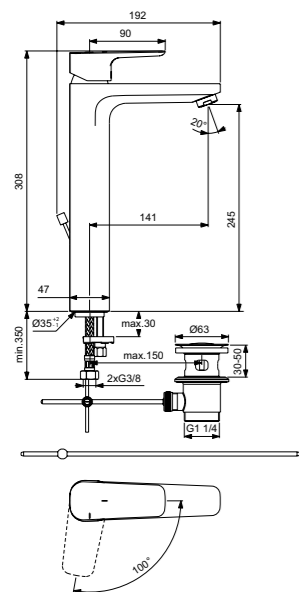

Ceraplan III
Настенный смеситель
для ванны с душевым
комплектom
B0719AA

Металлический донный клапан
Технология BlueStart®
Картридж на керамических дисках FirmaFlow®
Поставляется с гибкой подводкой G3/8 PEX
Аэратор с ограничением потока 5 л/мин
Система монтажа EasyFix® (облегченный монтаж)
Покрытие SmartShine®
Картридж LightMove®
Комфортное расстояние:
Высота 250 мм

Ceraplan III
Смеситель для биде
BC626AA