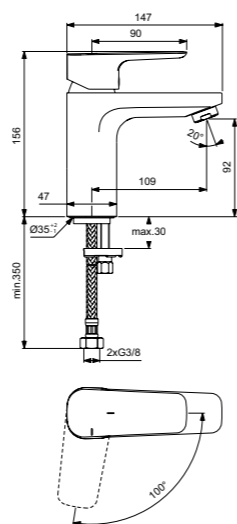

Без донного клапана
Технология BlueStart®
Картридж на керамических
дисках FirmaFlow®
Поставляется с гибкой
подводкой G3/8 PEX
Аэратор с ограничением
потока 5 л/мин
Система монтажа EasyFix®
(облегченный монтаж)
Покрытие SmartShine®
Картридж LightMove®
Комфортное расстояние:
Высота 90 мм