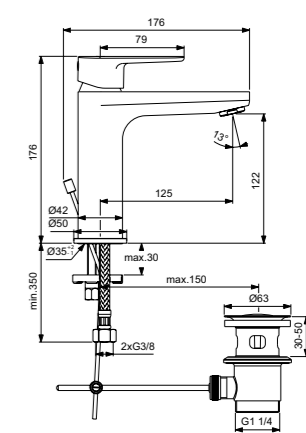

Без донного клапана
Картридж на керамических дисках FirmaFlow®
Технология Click (ограничение потока воды)
Система монтажа EasyFix® (облегченный монтаж)
Тонкий аэратор с ограничением потока 5 л/мин
Поставляется с гибкой подводкой G3/8 PEX
Покрытие SmartShine®
Картридж LightMove®
Комфортное расстояние: Высота 120 мм

BC496AA
Пластиковый донный клапан
BC699AA
Металлический донный клапан
Картридж на керамических дисках FirmaFlow®
Технология Click (ограничение потока воды)
Система монтажа EasyFix® (облегченный монтаж)
Тонкий аэратор с ограничением потока 5 л/мин
Поставляется с гибкой подводкой G3/8 PEX
Покрытие SmartShine®
Картридж LightMove®
Комфортное расстояние: Высота 120 мм

Металлический донный клапан
Картридж на керамических дисках FirmaFlow®
Технология Click (ограничение потока воды)
Система монтажа EasyFix® (облегченный монтаж)
Тонкий аэратор с ограничением потока 5 л/мин
Поставляется с гибкой подводкой G3/8 PEX
Покрытие SmartShine®
Картридж LightMove®
Комфортное расстояние: Высота 120 мм
Матовый черный

Отличающиеся красивым дизайном и выдающимися характеристиками, смесители линейки Cerafine O являются идеальным решением для элитных проектов.