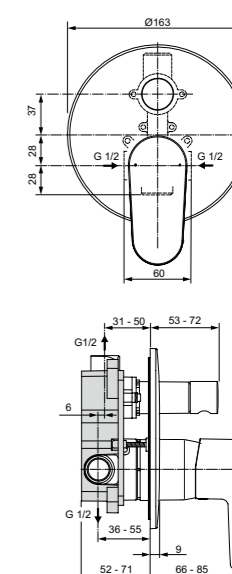

Картридж на керамических дисках
С Комплектом № 1
A1300NU

Cerafine O
Встраиваемый
смеситель для ванны/душа
Комплект № 1 + Комплект № 2
 A7193U4

Cerafine O
Встраиваемый
смеситель для ванны/душа
Комплект № 2
 A7195AA