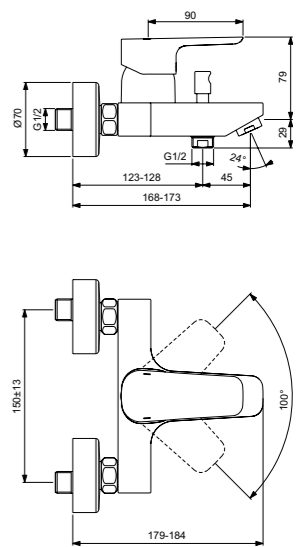

Картридж на керамических дисках FirmaFlow®
Ограничитель максимальной температуры воды (доступен в предустановленной опции)
Автоматический переключатель ванна/душ
S-соединения с шумопоглотителями
Аэратор Cascade
Обратный клапан