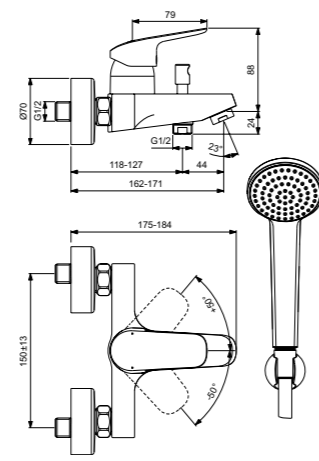

Картридж на керамических дисках FirmaFlow®
Технология Click
Простой монтаж
Автоматический переключатель ванна/душ
Активная вытяжная кнопка
S-соединения и цилиндрические накладки
Обратный клапан
Настенный крючок для ручного душа
Ручной душ Idealrain 80 мм с ограничением расхода воды 8 л/мин
Металлический шланг для душа G1/2-3°-G1/2X1500
Ограничение максимальной температуры воды (доступна предустановленная опция)
Покрытие SmartShine®
Картридж LightMove®

Ceraflex
**Встраиваемый смеситель
для душа**
Комплекты №2
A6724AA