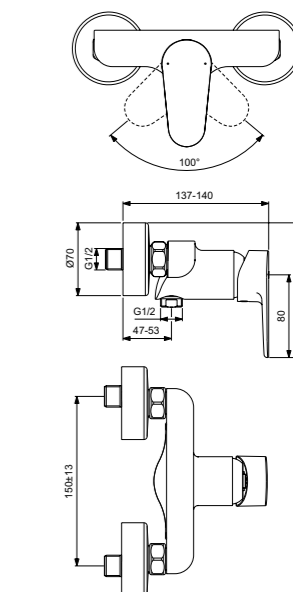

Картридж на керамических
дисках FirmaFlow®
Технология Click
(ограничение потока воды)
Обратный клапан
Покрытие SmartShine®
Картридж LightMove®