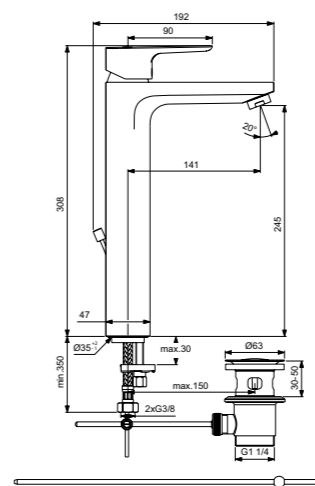

Ceraplan III
Смеситель
для умывальника-чаши
BC561AA

Металлический донный клапан
Картридж на керамических
дисках FirmaFlow®
Поставляется с гибкой
подводкой G3/8 PEX
Аэратор с ограничением
потока 5 л/мин
Система монтажа EasyFix®
(облегченный монтаж)
Покрытие SmartShine®
Картридж LightMove®
Комфортное расстояние:
Высота 250 мм