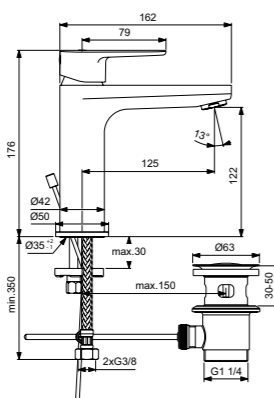

BC701AA
Пластиковый донный клапан
BC702AA
Металлический донный клапан
Технология BlueStart®
Картридж на керамических
дисках FirmaFlow®
Система монтажа EasyFix®
(облегченный монтаж)
Тонкий аэратор
с ограничением потока 5 л/мин
Поставляется с гибкой
подводкой G3/8 PEX
Покрытие SmartShine®
Картридж LightMove®
Комфортное расстояние:
Высота 120 мм