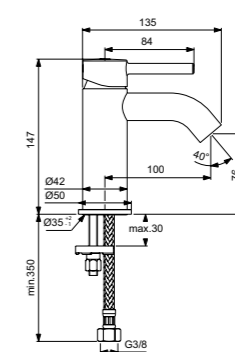

Скрытый аэратор
с ограничением потока 5 л/мин

Картридж на керамических дисках

Ограничитель температуры воды

Поставляется с гибкой
подводкой G3/8 PEX

Покрытие SmartShine®

Комфортное расстояние:
Высота 80 мм