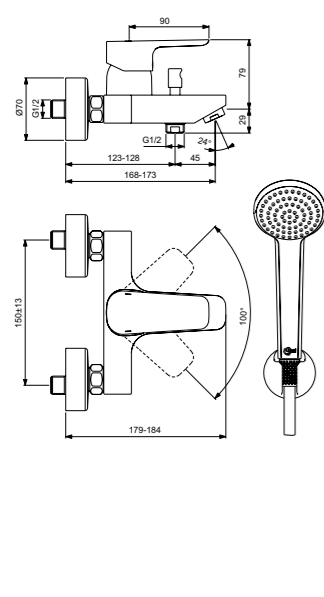

Картридж на керамических дисках FirmaFlow®
Ограничитель максимальной температуры воды (доступна предустановленная опция)
Автоматическое переключение ванна/душ
S-соединения с шумопоглотителями
Аэратор Cascade
Обратный клапан
Душевая лейка Idealrain – 1 функциональная
1500 мм шланг для душа
Фиксированный настенный держатель