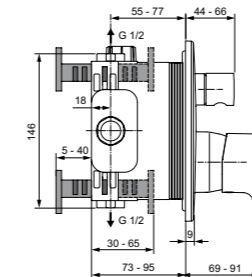

Картридж на керамических дисках
С Комплектом № 1
A1300NU

Картридж на керамических дисках
С Комплектом № 1
(A1300NU)
Серый жемчуг / Хром

Картридж с функцией HWTC
(ограничение максимальной
температуры горячей воды)
Комплект № 1
заказывается дополнительно
A1300NU

Картридж с функцией Click
(ограничение максимальной
температуры горячей воды)
Комплект № 1
заказывается дополнительно
A1300NU

Картридж с функцией HWTC
(ограничение максимальной
температуры горячей воды)
Ппереключатель ванна/душ
с вытяжной кнопкой
(металлический)
Комплект № 1 EasyBox
заказывается дополнительно
A1000NU

Картридж на керамических дисках
Комплект № 1
заказывается отдельно
A1000NU