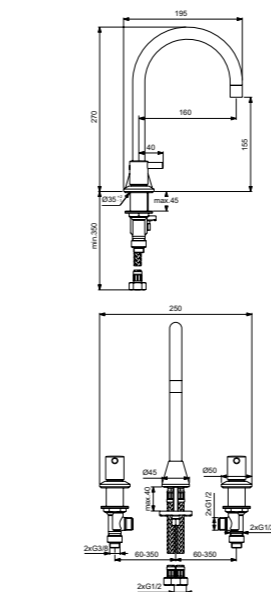

Правый и левый керамические
кранбуксы G1/2 90°
Аэратор
Крепежные гайки обода G1/2
с системой уплотнения
для подсоединения
к системе подачи воды
Покрытие SmartShine®
Комфортное расстояние:
Высота 160 мм