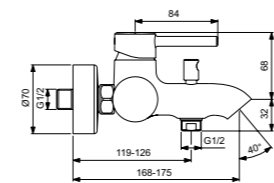

Картридж на керамических дисках
Ограничитель температуры воды
Стандартные S-соединения
размером от 137 мм до 163 мм
Покрытие SmartShine®
Матовый черный/хром

Ceraline
**Настенный смеситель
для душа**
BC200U5

Картридж на керамических дисках
Ограничитель температуры воды
Стандартные S-соединения
размером от 137 мм до 163 мм
Покрытие SmartShine®
Матовый белый/хром

Картридж на керамических дисках
Ограничитель температуры воды
Стандартные S-соединения
размером от 137 мм до 163 мм
С душевым комплектом
Покрытие SmartShine®

Ceraline
**Настенный смеситель
для ванны/душа**
BC199AA

Картридж на керамических дисках
Ограничитель температуры воды
Обратный клапан
Стандартные S-соединения
с шумопоглотителями
Скрытый азратор
Автоматический переключатель
ванна/душ
Покрытие SmartShine®

Ceraline
**Настенный смеситель
для ванны/душа**
BC199U4

Картридж на керамических дисках
Ограничитель температуры воды
Обратный клапан
Стандартные S-соединения
с шумопоглотителями
Скрытый азратор
Автоматический переключатель
ванна/душ
Покрытие SmartShine®
Матовый черный/хром

Ceraline
**Настенный смеситель
для ванны/душа**
BC199U5

Картридж на керамических дисках
Ограничитель температуры воды
Обратный клапан
Стандартные S-соединения
с шумопоглотителями
Скрытый азратор
Автоматический переключатель
ванна/душ
Покрытие SmartShine®
Матовый белый/хром

Ceraline
**Встраиваемый смеситель
для ванны/душа**
Комплекты № 1 + № 2
A6939AA

Картридж с функцией Click
(ограничение потока воды)
Автоматический переключатель
ванна/душ
С Комплектом № 1
A1300NU
Покрытие SmartShine®

Ceraline
**Встраиваемый смеситель
для душа**
Комплекты № 1 + № 2
A6940AA

Картридж с функцией Click
(ограничение потока воды)
Комплект № 1 + № 2
(полный комплект)
Покрытие SmartShine®