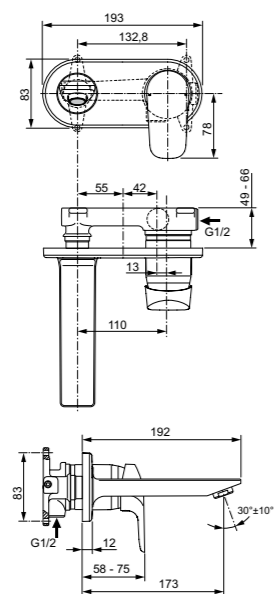

Керамические картриджи 90°
Аэратор 24x1
Покрытие SmartShine®

Ceraflex
**Встраиваемый смеситель
для умывальника
Комплект № 2**
A6941AA

Картридж HWTC
Излив 172 мм
Аэратор Cascade с ограничением
потока 5 л/мин
Ограничение максимальной
температуры воды (доступна
предустановленная опция)
Комплект № 1 EasyBox
заказывается дополнительно
A5948NU
Покрытие SmartShine®

Ceraflex
**Настенный смеситель
для умывальника**
B1717AA

Трубчатый излив 160 мм
Картридж на керамических
дисках FirmaFlow®
Технология Click
(ограничение потока воды)
Аэратор M24x1
S-соединения
и цилиндрические накладки
Ограничение максимальной
температуры воды (доступна
предустановленная опция)
Покрытие SmartShine®
Картридж LightMove®

Ceraflex
Смеситель для биде
B1718AA

Металлический донный клапан
Картридж на керамических
дисках FirmaFlow®
Технология Click
(ограничение потока воды)
Аэратор M24x1
Система монтажа EasyFix®
(облегченный монтаж)
Поставляется с гибкой
подводкой G3/8 PEX
Ограничение максимальной
температуры воды (доступна
предустановленная опция)
Покрытие SmartShine®
Картридж LightMove®

Ceraflex
Смеситель для биде
B1825AA

С цепочкой
Картридж на керамических
дисках FirmaFlow®
Технология Click
(ограничение потока воды)
Аэратор M24x1
Система монтажа EasyFix®
(облегченный монтаж)
Поставляется с гибкой
подводкой G3/8 PEX
Ограничение максимальной
температуры воды (доступна
предустановленная функция)
Покрытие SmartShine®
Картридж LightMove®

Ceraflex
**Настенный смеситель
для душа**
B1719AA