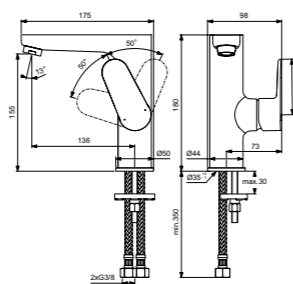

Cerafine O
Смеситель
для умывальника Grande
с боковой рукояткой
BC555AA

Без донного клапана
Картридж на керамических
дисках FirmaFlow®
Система монтажа EasyFix®
(облегченный монтаж)
Тонкий аэратор
с ограничением потока 5 л/мин
Поставляется с гибкой
подводкой G3/8 PEX
Покрытие SmartShine®
Картридж LightMove®
Комфортное расстояние:
Высота 155 мм